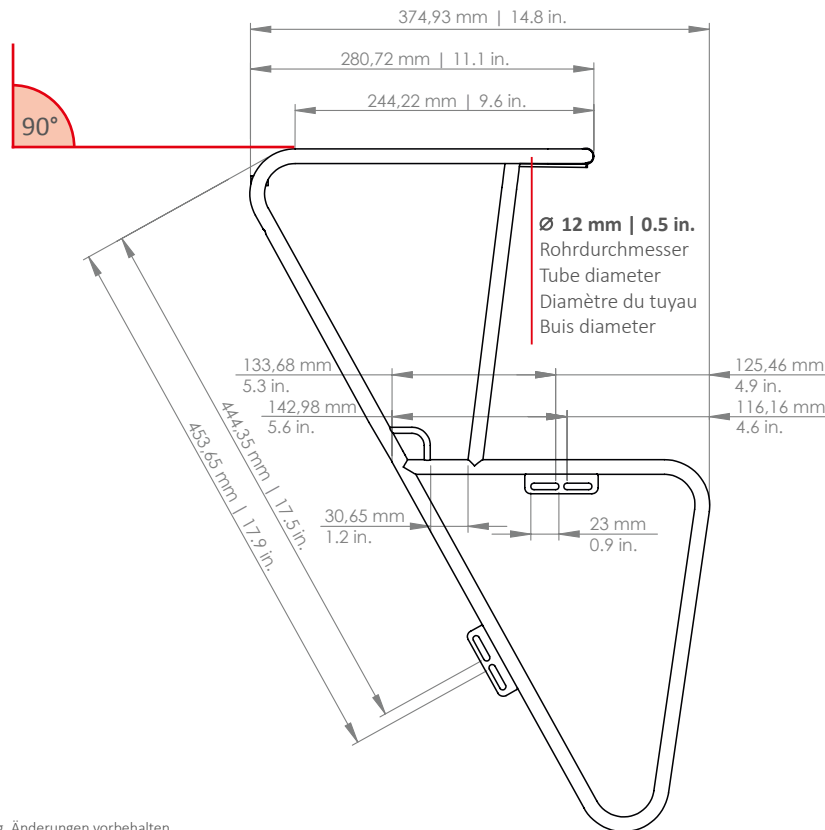

GRAND EXPEDITION FRONT

Vorderradträger | Front carrier | Porte-bagages avant | Voordrager

ART. 204060-001 (26" | 28")

- D** Der Gepäckträger ist nicht für die Montage eines Kindersitzes zugelassen!
- EN** The carrier is not allowed for mounting a child seat!
- F** Le porte-bagages n'est pas homologué pour supporter un siège enfant !
- NL** Gebruik de bagagedrager niet voor de bevestiging van een kinderzitje!

OPTIMAL

- D** Waagerechte Montage der Ladefläche.
- EN** Mounting of rack: horizontal cargo area.
- F** La surface du porte-bagages doit être fixée horizontalement.
- NL** Horizontale montage van de ladeplatform.