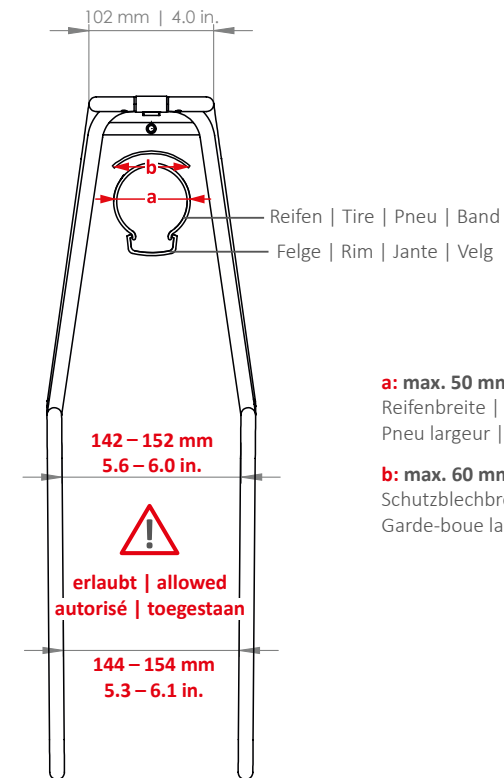

D Für Irrtümer und Druckfehler übernehmen wir keine Haftung. Änderungen vorbehalten.
EN We accept no liability for printing errors and mistakes. Subject to change.
F Nous déclinons toute responsabilité en cas d'erreurs, de fautes d'impression. Sous réserve de modifications.
NL Voor fouten en drukfouten aanvaarden wij geen aansprakelijkheid. Onderhevig aan verandering.