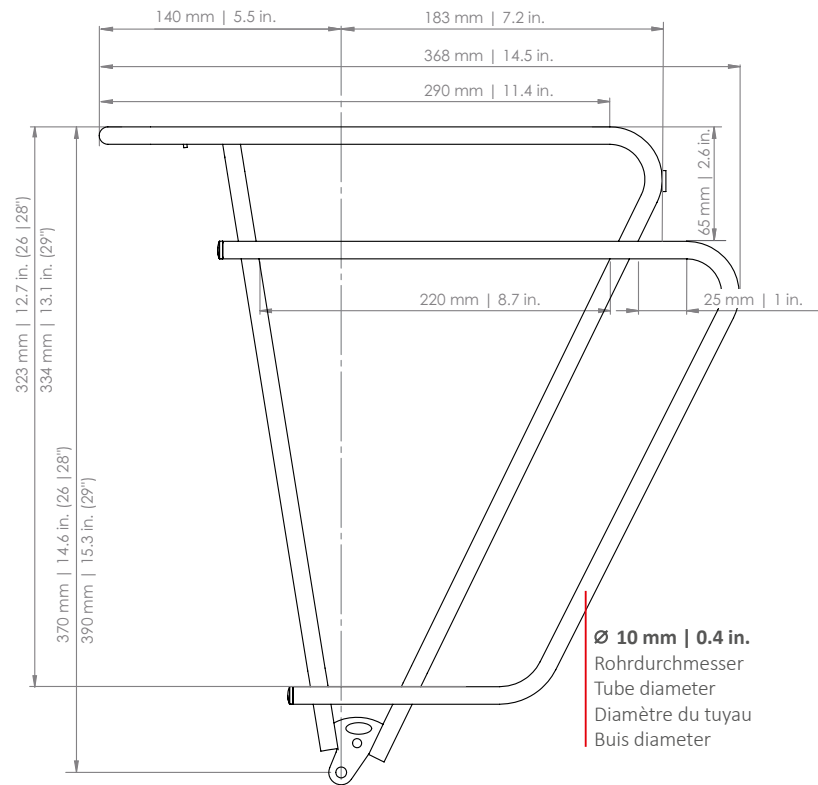

LOGO CLASSIC EDELSTAHL

Hinterradträger | Rear carrier | Porte-bagages (roue arrière) | Achterdrager

ART. 70008 (26 | 28")

- D** Der Gepäckträger ist nicht für die Montage eines Kindersitzes zugelassen!
- EN** The carrier is not allowed for mounting a child seat!
- F** Le porte-bagages n'est pas homologué pour supporter un siège enfant !
- NL** Gebruik de bagagedrager niet voor de bevestiging van een kinderzitje!

- Schutzblech | Mudguard
Garde-boue | Spatbord
- Reifen | Tire | Pneu | Band
- Felge | Rim | Jante | Velg

- PATENT-PENDING -

- D** Die Maßangaben zum Reifen beziehen sich auf ein gängiges 28"-Trekkingrad und sind Richtwerte.
- EN** The dimensions for the tire refer to a common 28" trekking bike and are values for orientation.
- F** Les dimensions pour le pneu se rapportant à un vélo trekking 28" conventionnel et sont des valeurs standards.
- NL** De afmetingen van de band verwijzen naar een standaard 28 inch toerfiets en dienen ter oriëntatie.

- a: max. 65 mm | 2.5 in.**
Schutzblechbreite | Mudguard width
Garde-boue largeur | Spatbord breedte
- b: 50 mm | 2.0 in.**
Lochabstand für Rücklicht | hole spacing
for rear light | distance entre les trousier |
Gatafstand voor het achterlicht
- c: max. 60 mm | 2.4 in.**
Reifenbreite | Tire width
Pneu largeur | Band breedte