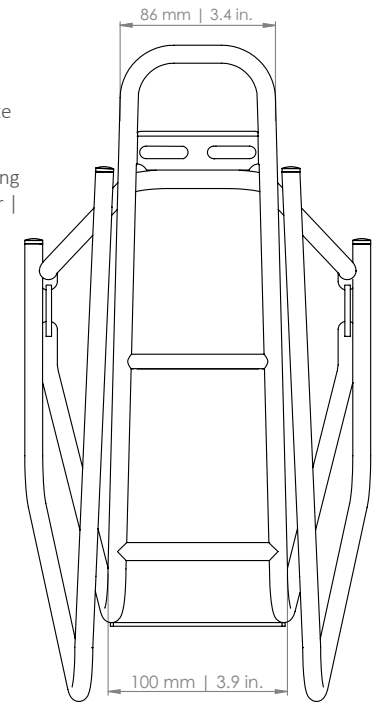

LOGO CLASSIC EDELSTAHL

Hinterradträger | Rear carrier | Porte-bagages (roue arrière) | Achterdrager

ART. 70008 (26 | 28")

- D** Der Gepäckträger ist nicht für die Montage eines Kindersitzes zugelassen!
- EN** The carrier is not allowed for mounting a child seat!
- F** Le porte-bagages n'est pas homologué pour supporter un siège enfant !
- NL** Gebruik de bagagedrager niet voor de bevestiging van een kinderzitje!

- Schutzblech | Mudguard
Garde-boue | Spatbord
- Reifen | Tire | Pneu | Band
- Felge | Rim | Jante | Velg

- PATENT-PENDING -

- D** Die Maßangaben zum Reifen beziehen sich auf ein gängiges 28"-Trekkingrad und sind Richtwerte.
- EN** The dimensions for the tire refer to a common 28" trekking bike and are values for orientation.
- F** Les dimensions pour le pneu se rapportant à un vélo trekking 28" conventionnel et sont des valeurs standards.
- NL** De afmetingen van de band verwijzen naar een standaard 28 inch toerfiets en dienen ter oriëntatie.

- a: max. 65 mm | 2.5 in.**
Schutzblechbreite | Mudguard width
Garde-boue largeur | Spatbord breedte
- b: 50 mm | 2.0 in.**
Lochabstand für Rücklicht | hole spacing
for rear light | distance entre les trousier |
Gatafstand voor het achterlicht
- c: max. 60 mm | 2.4 in.**
Reifenbreite | Tire width
Pneu largeur | Band breedte