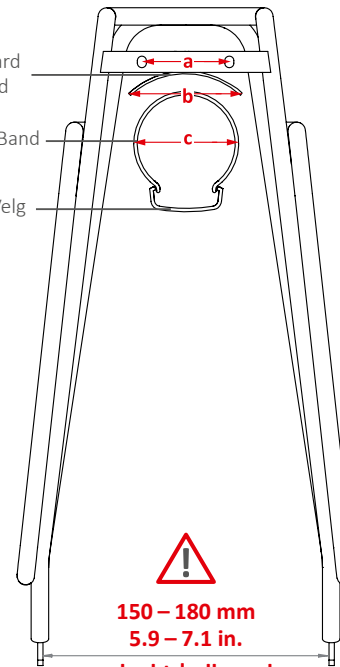

LOGO CLASSIC EDELSTAHL

Hinterradträger | Rear carrier | Porte-bagages (roue arrière) | Achterdrager

ART. 70008 (26 | 28")

- D** Der Gepäckträger ist nicht für die Montage eines Kindersitzes zugelassen!
- EN** The carrier is not allowed for mounting a child seat!
- F** Le porte-bagages n'est pas homologué pour supporter un siège enfant !
- NL** Gebruik de bagagedrager niet voor de bevestiging van een kinderzitje!

- Schutzblech | Mudguard
Garde-boue | Spatbord
- Reifen | Tire | Pneu | Band
- Felge | Rim | Jante | Velg

- PATENT-PENDING -

- D** Die Maßangaben zum Reifen beziehen sich auf ein gängiges 28"-Trekkingrad und sind Richtwerte.
- EN** The dimensions for the tire refer to a common 28" trekking bike and are values for orientation.
- F** Les dimensions pour le pneu se rapportant à un vélo trekking 28" conventionnel et sont des valeurs standards.
- NL** De afmetingen van de band verwijzen naar een standaard 28 inch toerfiets en dienen ter oriëntatie.

- a: max. 65 mm | 2.5 in.**
Schutzblechbreite | Mudguard width
Garde-boue largeur | Spatbord breedte
- b: 50 mm | 2.0 in.**
Lochabstand für Rücklicht | hole spacing
for rear light | distance entre les trousier |
Gatafstand voor het achterlicht
- c: max. 60 mm | 2.4 in.**
Reifenbreite | Tire width
Pneu largeur | Band breedte