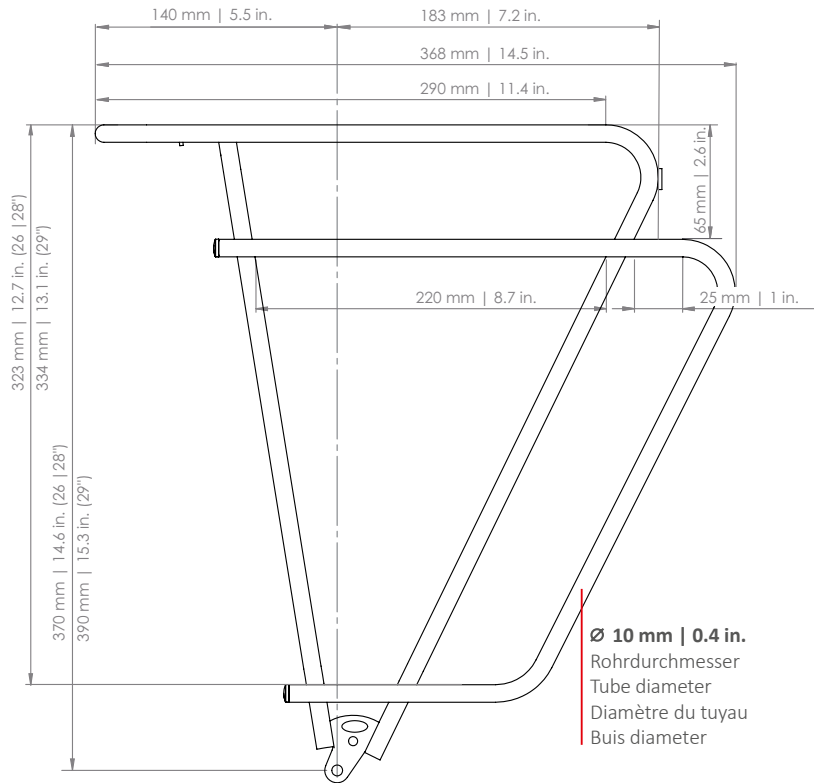

LOGO CLASSIC EDELSTAHL

Hinterradträger | Rear carrier | Porte-bagages (roue arrière) | Achterdrager

ART. 70008 (26 | 28")

- D** Der Gepäckträger ist nicht für die Montage eines Kindersitzes zugelassen!
- EN** The carrier is not allowed for mounting a child seat!
- F** Le porte-bagages n'est pas homologué pour supporter un siège enfant !
- NL** Gebruik de bagagedrager niet voor de bevestiging van een kinderzitje!

- Schutzblech | Mudguard  
Garde-boue | Spatbord
- Reifen | Tire | Pneu | Band
- Felge | Rim | Jante | Velg

**erlaubt | allowed  
autorisé | toegestaan**

**- PATENT-PENDING -**

- D** Die Maßangaben zum Reifen beziehen sich auf ein gängiges 28"-Trekkingrad und sind Richtwerte.
- EN** The dimensions for the tire refer to a common 28" trekking bike and are values for orientation.
- F** Les dimensions pour le pneu se rapportant à un vélo trekking 28" conventionnel et sont des valeurs standards.
- NL** De afmetingen van de band verwijzen naar een standaard 28 inch toerfiets en dienen ter oriëntatie.

- a: 50 mm | 2.0 in.**  
Lochabstand für Rücklicht | hole spacing for rear light | distance entre les trous | Gatafstand voor het achterlicht
- b: max. 65 mm | 2.5 in.**  
Schutzblechbreite | Mudguard width  
Garde-boue largeur | Spatbord breedte
- c: max. 60 mm | 2.4 in.**  
Reifenbreite | Tire width  
Pneu largeur | Band breedte