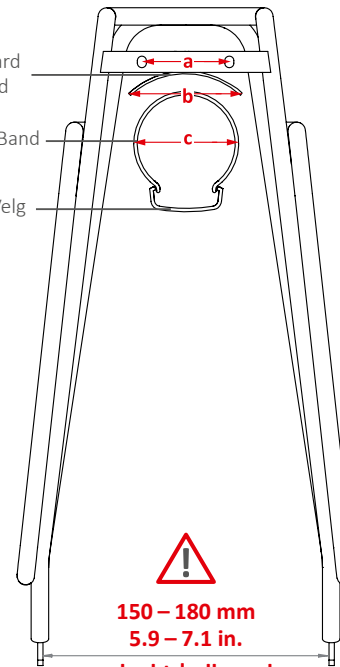

LOGO CLASSIC EDELSTAHL

Hinterradträger | Rear carrier | Porte-bagages (roue arrière) | Achterdrager

ART. 70008 (26 | 28")

- D** Der Gepäckträger ist nicht für die Montage eines Kindersitzes zugelassen!
- EN** The carrier is not allowed for mounting a child seat!
- F** Le porte-bagages n'est pas homologué pour supporter un siège enfant !
- NL** Gebruik de bagagedrager niet voor de bevestiging van een kinderzitje!

- Schutzblech | Mudguard  
Garde-boue | Spatbord
- Reifen | Tire | Pneu | Band
- Felge | Rim | Jante | Velg

**erlaubt | allowed  
autorisé | toegestaan**

**- PATENT-PENDING -**

- D** Die Maßangaben zum Reifen beziehen sich auf ein gängiges 28"-Trekkingrad und sind Richtwerte.
- EN** The dimensions for the tire refer to a common 28" trekking bike and are values for orientation.
- F** Les dimensions pour le pneu se rapportant à un vélo trekking 28" conventionnel et sont des valeurs standards.
- NL** De afmetingen van de band verwijzen naar een standaard 28 inch toerfiets en dienen ter oriëntatie.

- a: 50 mm | 2.0 in.**  
Lochabstand für Rücklicht | hole spacing for rear light | distance entre les trous | Gatafstand voor het achterlicht
- b: max. 65 mm | 2.5 in.**  
Schutzblechbreite | Mudguard width  
Garde-boue largeur | Spatbord breedte
- c: max. 60 mm | 2.4 in.**  
Reifenbreite | Tire width  
Pneu largeur | Band breedte