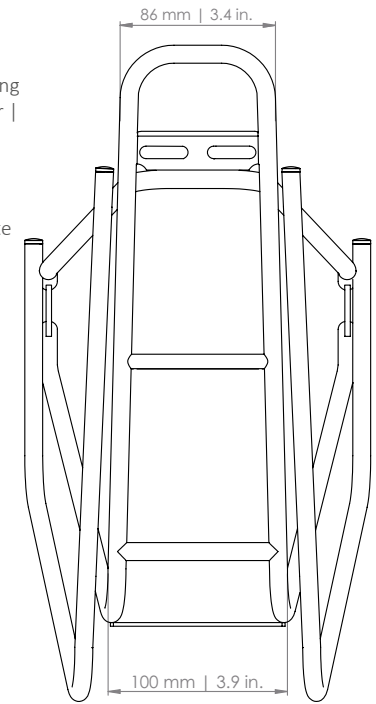

LOGO CLASSIC EDELSTAHL

Hinterradträger | Rear carrier | Porte-bagages (roue arrière) | Achterdrager

ART. 70008 (26 | 28")

- D** Der Gepäckträger ist nicht für die Montage eines Kindersitzes zugelassen!
- EN** The carrier is not allowed for mounting a child seat!
- F** Le porte-bagages n'est pas homologué pour supporter un siège enfant !
- NL** Gebruik de bagagedrager niet voor de bevestiging van een kinderzitje!

- Schutzblech | Mudguard  
Garde-boue | Spatbord
- Reifen | Tire | Pneu | Band
- Felge | Rim | Jante | Velg

**erlaubt | allowed  
autorisé | toegestaan**

**- PATENT-PENDING -**

- D** Die Maßangaben zum Reifen beziehen sich auf ein gängiges 28"-Trekkingrad und sind Richtwerte.
- EN** The dimensions for the tire refer to a common 28" trekking bike and are values for orientation.
- F** Les dimensions pour le pneu se rapportant à un vélo trekking 28" conventionnel et sont des valeurs standards.
- NL** De afmetingen van de band verwijzen naar een standaard 28 inch toerfiets en dienen ter oriëntatie.

- a: 50 mm | 2.0 in.**  
Lochabstand für Rücklicht | hole spacing for rear light | distance entre les trous | Gatafstand voor het achterlicht
- b: max. 65 mm | 2.5 in.**  
Schutzblechbreite | Mudguard width  
Garde-boue largeur | Spatbord breedte
- c: max. 60 mm | 2.4 in.**  
Reifenbreite | Tire width  
Pneu largeur | Band breedte