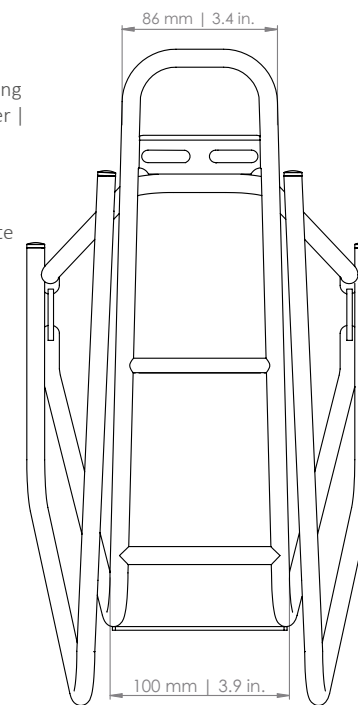

LOGO CLASSIC

Hinterradträger | Rear carrier | Porte-bagages (roue arrière) | Achterdrager

- ART. 80001 (26 | 28")
- ART. 82001 (29")
- ART. 80502 (26 | 28")

- D** Der Gepäckträger ist nicht für die Montage eines Kindersitzes zugelassen!
- EN** The carrier is not allowed for mounting a child seat!
- F** Le porte-bagages n'est pas homologué pour supporter un siège enfant !
- NL** Gebruik de bagagedrager niet voor de bevestiging van een kinderzitje!

- Schutzblech | Mudguard
- Garde-boue | Spatbord
- Reifen | Tire | Pneu | Band
- Felge | Rim | Jante | Velg

- PATENT-PENDING -

- D** Die Maßangaben zum Reifen beziehen sich auf ein gängiges 28"-Trekkingrad und sind Richtwerte.
- EN** The dimensions for the tire refer to a common 28" trekking bike and are values for orientation.
- F** Les dimensions pour le pneu se rapportant à un vélo trekking 28" conventionnel et sont des valeurs standards.
- NL** De afmetingen van de band verwijzen naar een standaard 28 inch toerfiets en dienen ter oriëntatie.