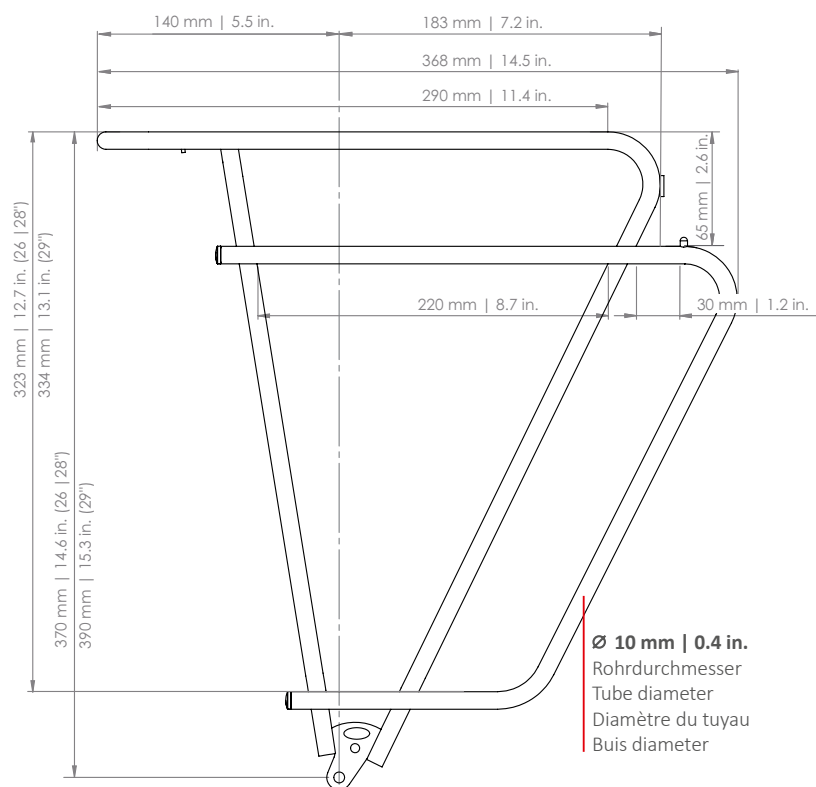

LOGO CLASSIC

Hinterradträger | Rear carrier | Porte-bagages (roue arrière) | Achterdrager

- ART. 80001 (26 | 28")
- ART. 82001 (29")
- ART. 80502 (26 | 28")

- D** Der Gepäckträger ist nicht für die Montage eines Kindersitzes zugelassen!
- EN** The carrier is not allowed for mounting a child seat!
- F** Le porte-bagages n'est pas homologué pour supporter un siège enfant !
- NL** Gebruik de bagagedrager niet voor de bevestiging van een kinderzitje!

- Schutzblech | Mudguard
- Garde-boue | Spatbord
- Reifen | Tire | Pneu | Band
- Felge | Rim | Jante | Velg

- PATENT-PENDING -

- D** Die Maßangaben zum Reifen beziehen sich auf ein gängiges 28"-Trekkingrad und sind Richtwerte.
- EN** The dimensions for the tire refer to a common 28" trekking bike and are values for orientation.
- F** Les dimensions pour le pneu se rapportant à un vélo trekking 28" conventionnel et sont des valeurs standards.
- NL** De afmetingen van de band verwijzen naar een standaard 28 inch toerfiets en dienen ter oriëntatie.