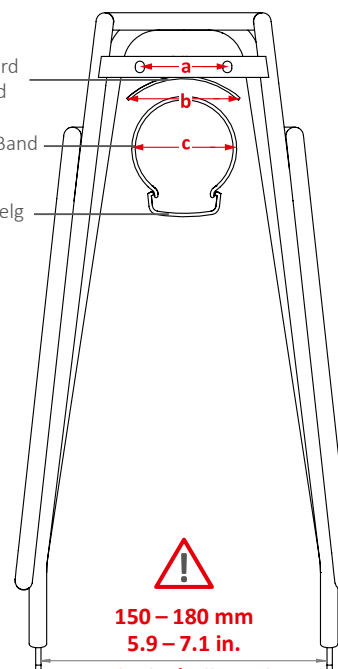

LOGO CLASSIC

Hinterradträger | Rear carrier | Porte-bagages (roue arrière) | Achterdrager

- ART. 80001 (26 | 28")
- ART. 82001 (29")
- ART. 80502 (26 | 28")

- D** Der Gepäckträger ist nicht für die Montage eines Kindersitzes zugelassen!
- EN** The carrier is not allowed for mounting a child seat!
- F** Le porte-bagages n'est pas homologué pour supporter un siège enfant !
- NL** Gebruik de bagagedrager niet voor de bevestiging van een kinderzitje!

- Schutzblech | Mudguard
- Garde-boue | Spatbord
- Reifen | Tire | Pneu | Band
- Felge | Rim | Jante | Velg

- PATENT-PENDING -

- D** Die Maßangaben zum Reifen beziehen sich auf ein gängiges 28"-Trekkingrad und sind Richtwerte.
- EN** The dimensions for the tire refer to a common 28" trekking bike and are values for orientation.
- F** Les dimensions pour le pneu se rapportant à un vélo trekking 28" conventionnel et sont des valeurs standards.
- NL** De afmetingen van de band verwijzen naar een standaard 28 inch toerfiets en dienen ter oriëntatie.