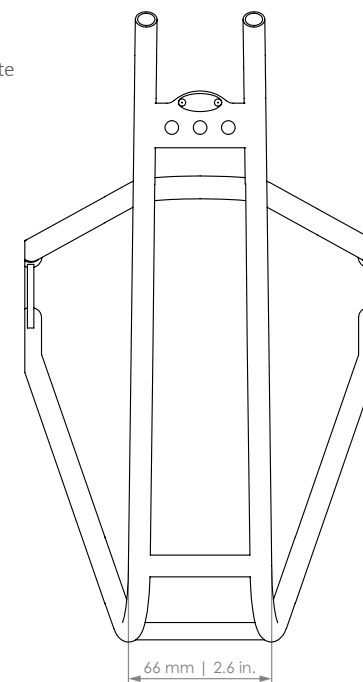

A I R Y

Hinterradträger | Rear carrier | Porte-bagages (roue arrière) | Achterdrager

ART. 33000 (26" | 28")

- D** Der Gepäckträger ist nicht für die Montage eines Kindersitzes zugelassen!
- EN** The carrier is not allowed for mounting a child seat!
- F** Le porte-bagages n'est pas homologué pour supporter un siège enfant !
- NL** Gebruik de bagagedrager niet voor de bevestiging van een kinderzitje!

150 – 180 mm
5.9 – 7.1 in.

erlaubt | allowed
autorisé | toegestaan

- PATENT-PENDING -

- D** Die Maßangaben zum Reifen beziehen sich auf ein gängiges 28"-Trekkingrad und sind Richtwerte.
- EN** The dimensions for the tire refer to a common 28" trekking bike and are values for orientation.
- F** Les dimensions pour le pneu se rapportant à un vélo trekking 28" conventionnel et sont des valeurs standards.
- NL** De afmetingen van de band verwijzen naar een standaard 28 inch toerfiets en dienen ter oriëntatie.

- a: max. 55 mm | 2.2 in.**
Schutzblechbreite | Mudguard width
Garde-boue largeur | Spatbord breedte
- b: max. 47 mm | 1.8 in.**
Reifenbreite | Tire width
Pneu largeur | Band breedte

D Für Irrtümer und Druckfehler übernehmen wir keine Haftung. Änderungen vorbehalten.
EN We accept no liability for printing errors and mistakes. Subject to change.
F Nous déclinons toute responsabilité en cas d'erreurs, de fautes d'impression. Sous réserve de modifications.
NL Voor fouten en drukfouten aanvaarden wij geen aansprakelijkheid. Onderhevig aan verandering.