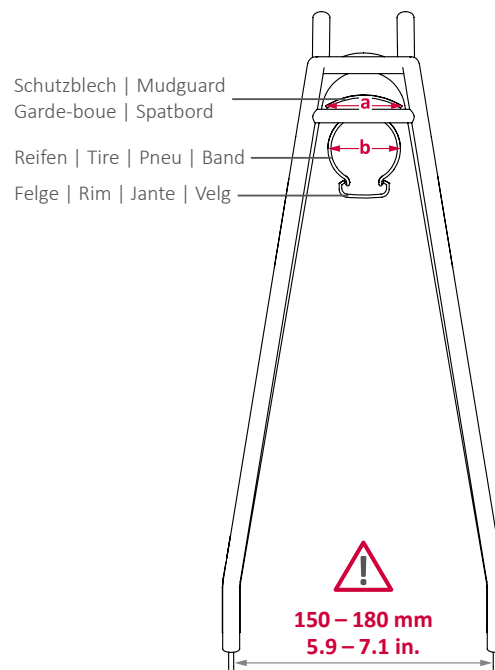

A I R Y

Hinterradträger | Rear carrier | Porte-bagages (roue arrière) | Achterdrager

ART. 33000 (26" | 28")

- D** Der Gepäckträger ist nicht für die Montage eines Kindersitzes zugelassen!
- EN** The carrier is not allowed for mounting a child seat!
- F** Le porte-bagages n'est pas homologué pour supporter un siège enfant !
- NL** Gebruik de bagagedrager niet voor de bevestiging van een kinderzitje!

150 – 180 mm
5.9 – 7.1 in.

erlaubt | allowed
autorisé | toegestaan

- PATENT-PENDING -

- D** Die Maßangaben zum Reifen beziehen sich auf ein gängiges 28"-Trekkingrad und sind Richtwerte.
- EN** The dimensions for the tire refer to a common 28" trekking bike and are values for orientation.
- F** Les dimensions pour le pneu se rapportant à un vélo trekking 28" conventionnel et sont des valeurs standards.
- NL** De afmetingen van de band verwijzen naar een standaard 28 inch toerfiets en dienen ter oriëntatie.

- a: max. 55 mm | 2.2 in.**
Schutzblechbreite | Mudguard width
Garde-boue largeur | Spatbord breedte
- b: max. 47 mm | 1.8 in.**
Reifenbreite | Tire width
Pneu largeur | Band breedte

D Für Irrtümer und Druckfehler übernehmen wir keine Haftung. Änderungen vorbehalten.
EN We accept no liability for printing errors and mistakes. Subject to change.
F Nous déclinons toute responsabilité en cas d'erreurs, de fautes d'impression. Sous réserve de modifications.
NL Voor fouten en drukfouten aanvaarden wij geen aansprakelijkheid. Onderhevig aan verandering.