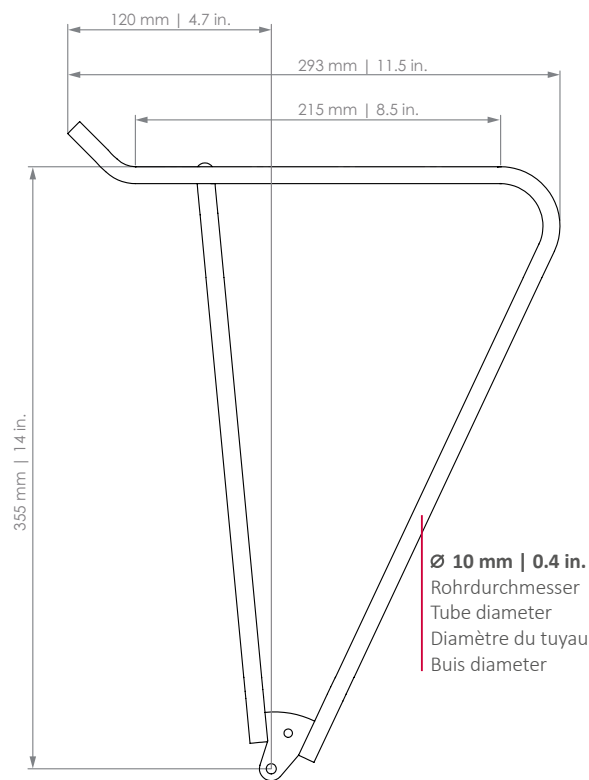

A I R Y

Hinterradträger | Rear carrier | Porte-bagages (roue arrière) | Achterdrager

ART. 33000 (26" | 28")

- D** Der Gepäckträger ist nicht für die Montage eines Kindersitzes zugelassen!
- EN** The carrier is not allowed for mounting a child seat!
- F** Le porte-bagages n'est pas homologué pour supporter un siège enfant !
- NL** Gebruik de bagagedrager niet voor de bevestiging van een kinderzitje!

150 – 180 mm
5.9 – 7.1 in.

erlaubt | allowed
autorisé | toegestaan

- PATENT-PENDING -

- D** Die Maßangaben zum Reifen beziehen sich auf ein gängiges 28"-Trekkingrad und sind Richtwerte.
- EN** The dimensions for the tire refer to a common 28" trekking bike and are values for orientation.
- F** Les dimensions pour le pneu se rapportant à un vélo trekking 28" conventionnel et sont des valeurs standards.
- NL** De afmetingen van de band verwijzen naar een standaard 28 inch toerfiets en dienen ter oriëntatie.

- a: max. 55 mm | 2.2 in.**
Schutzblechbreite | Mudguard width
Garde-boue largeur | Spatbord breedte
- b: max. 47 mm | 1.8 in.**
Reifenbreite | Tire width
Pneu largeur | Band breedte

D Für Irrtümer und Druckfehler übernehmen wir keine Haftung. Änderungen vorbehalten.
EN We accept no liability for printing errors and mistakes. Subject to change.
F Nous déclinons toute responsabilité en cas d'erreurs, de fautes d'impression. Sous réserve de modifications.
NL Voor fouten en drukfouten aanvaarden wij geen aansprakelijkheid. Onderhevig aan verandering.