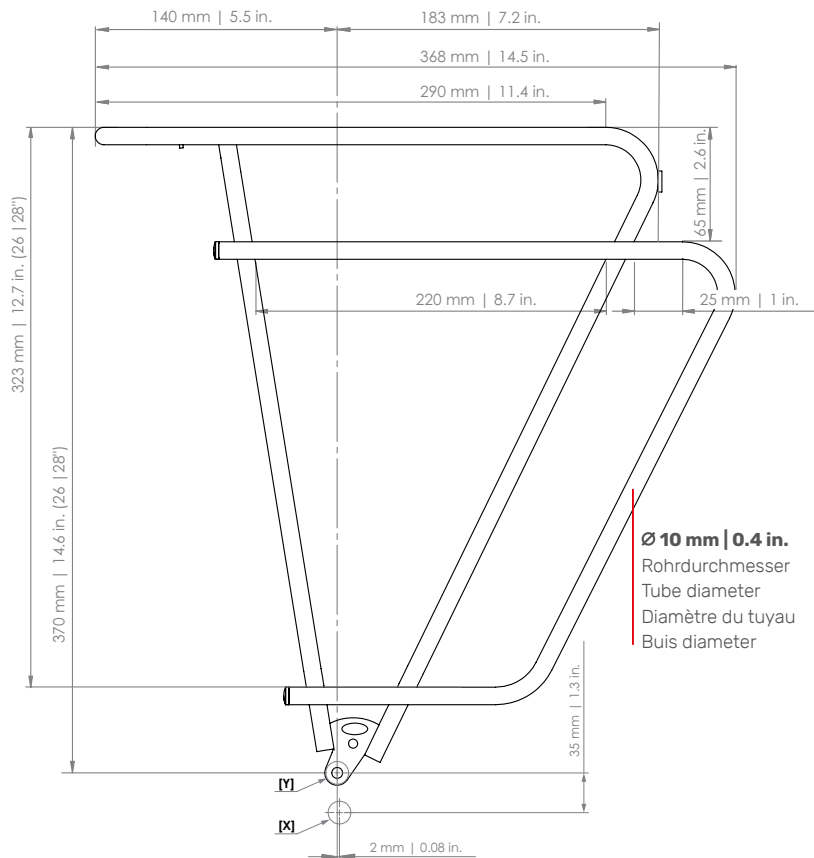

LOGO CLASSIC EDELSTAHL

Hinterradträger | Rear carrier | Porte-bagages (roue arrière) | Achterdrager

ART. 70008 (26 | 28")

- D** Der Gepäckträger ist nicht für die Montage eines Kindersitzes zugelassen!
- EN** The carrier is not allowed for mounting a child seat!
- F** Le porte-bagages n'est pas homologué pour supporter un siège enfant !
- NL** Gebruik de bagagedrager niet voor de bevestiging van een kinderzitje!

Schutzblech | Mudguard  
Garde-boue | Spatbord

Reifen | Tire | Pneu | Band

Felge | Rim | Jante | Velg

**- PATENT-PENDING -**

- a: 50 mm | 2.0 in.**  
Lochabstand für Rücklicht | hole spacing for rear light | distance entre les trous | Gatafstand voor het achterlicht
- b: max. 65 mm | 2.5 in.**  
Schutzblechbreite | Mudguard width  
Garde-boue largeur | Spatbord breedte
- c: max. 60 mm | 2.4 in.**  
Reifenbreite | Tire width  
Pneu largeur | Band breedte