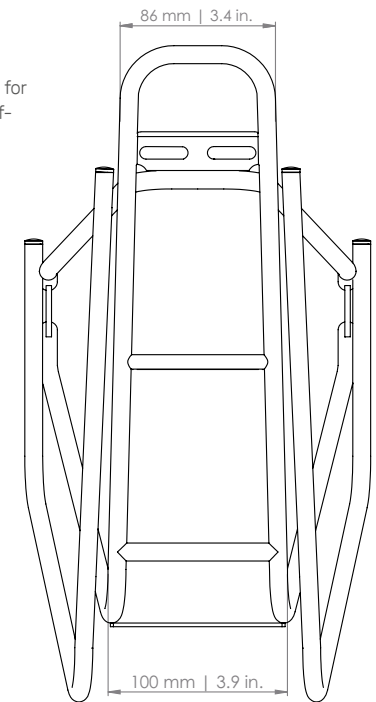

LOGO CLASSIC EDELSTAHL

Hinterradträger | Rear carrier | Porte-bagages (roue arrière) | Achterdrager

ART. 70008 (26 | 28")

- D** Der Gepäckträger ist nicht für die Montage eines Kindersitzes zugelassen!
- EN** The carrier is not allowed for mounting a child seat!
- F** Le porte-bagages n'est pas homologué pour supporter un siège enfant !
- NL** Gebruik de bagagedrager niet voor de bevestiging van een kinderzitje!

Schutzblech | Mudguard  
Garde-boue | Spatbord

Reifen | Tire | Pneu | Band

Felge | Rim | Jante | Velg

**- PATENT-PENDING -**

- a: 50 mm | 2.0 in.**  
Lochabstand für Rücklicht | hole spacing for rear light | distance entre les trous | Gatafstand voor het achterlicht
- b: max. 65 mm | 2.5 in.**  
Schutzblechbreite | Mudguard width  
Garde-boue largeur | Spatbord breedte
- c: max. 60 mm | 2.4 in.**  
Reifenbreite | Tire width  
Pneu largeur | Band breedte