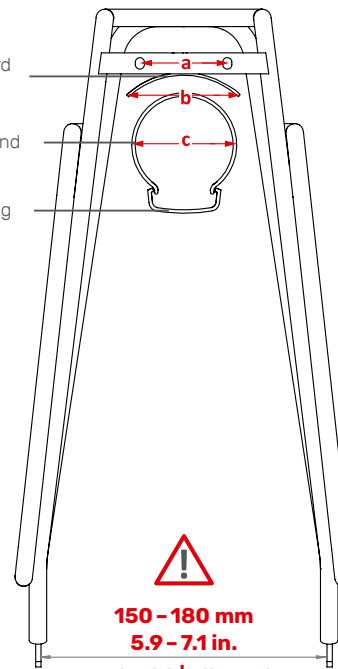

LOGO CLASSIC EDELSTAHL

Hinterradträger | Rear carrier | Porte-bagages (roue arrière) | Achterdrager

ART. 70008 (26 | 28")

- D** Der Gepäckträger ist nicht für die Montage eines Kindersitzes zugelassen!
- EN** The carrier is not allowed for mounting a child seat!
- F** Le porte-bagages n'est pas homologué pour supporter un siège enfant !
- NL** Gebruik de bagagedrager niet voor de bevestiging van een kinderzitje!

Schutzblech | Mudguard  
Garde-boue | Spatbord

Reifen | Tire | Pneu | Band

Felge | Rim | Jante | Velg

**- PATENT-PENDING -**

- a: 50 mm | 2.0 in.**  
Lochabstand für Rücklicht | hole spacing for rear light | distance entre les trous | Gatafstand voor het achterlicht
- b: max. 65 mm | 2.5 in.**  
Schutzblechbreite | Mudguard width  
Garde-boue largeur | Spatbord breedte
- c: max. 60 mm | 2.4 in.**  
Reifenbreite | Tire width  
Pneu largeur | Band breedte