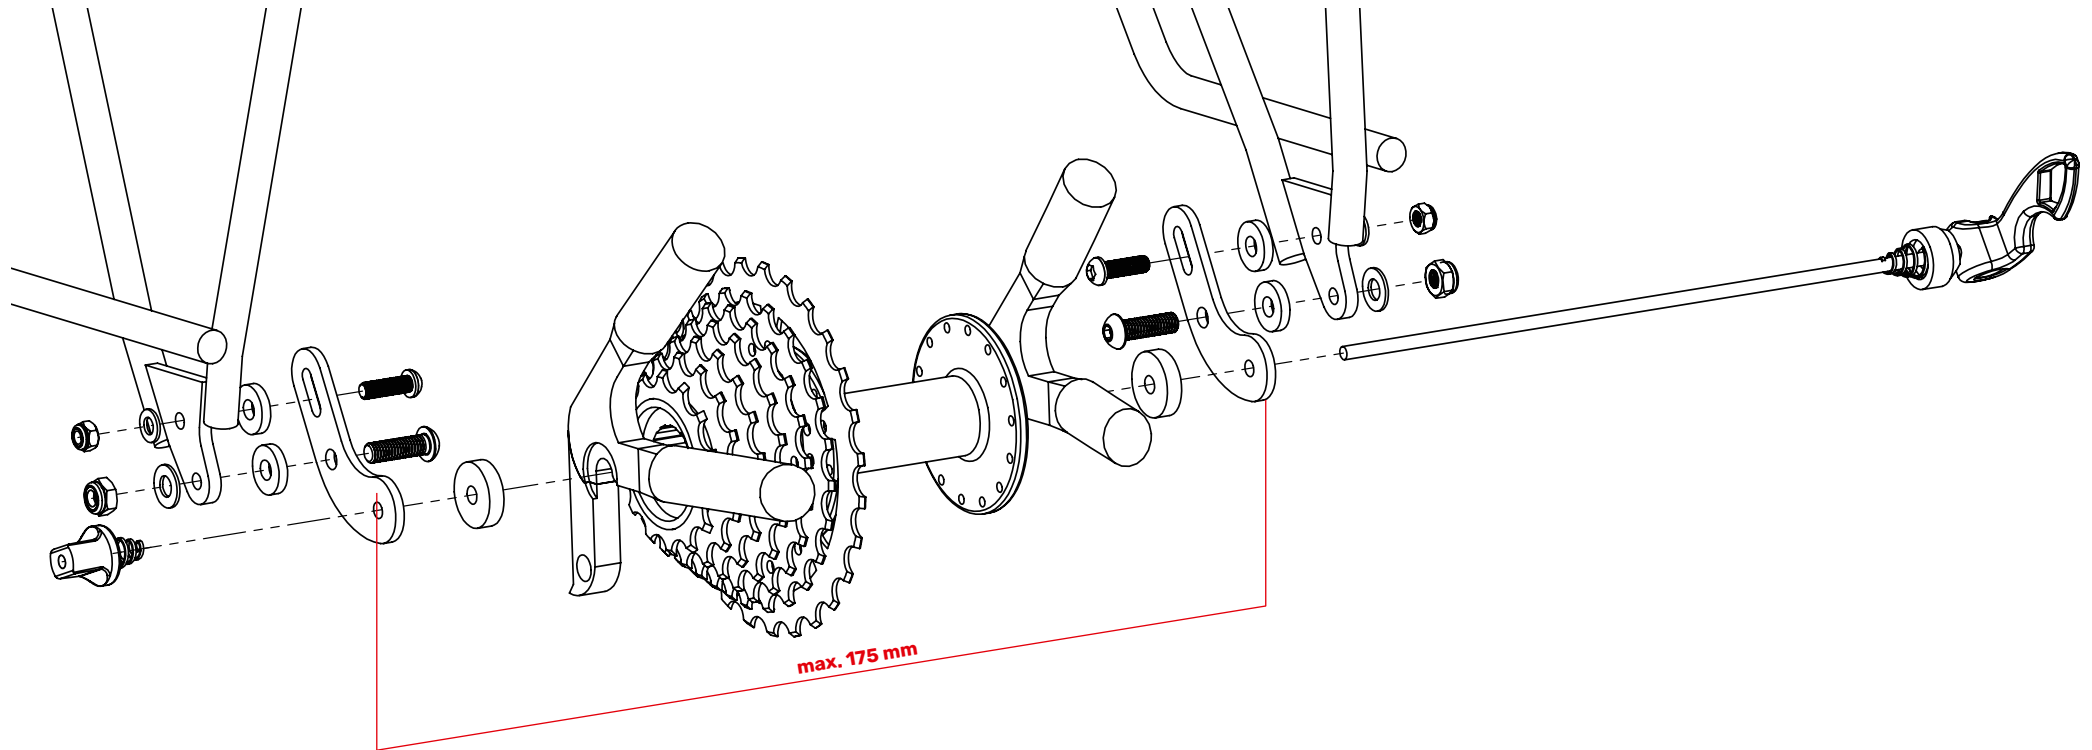

S C H N E L L S P A N N E R - A D A P T E R S E T

A D A P T E R S E T F O R Q R - A X L E - M O U N T I N G

ART. 71500 | 71600  
(AIRY, CARGO, COSMO, FLY, LOGO (26|28"), VEGA)

**D** Für Irrtümer und Druckfehler übernehmen wir keine Haftung. Änderungen vorbehalten.