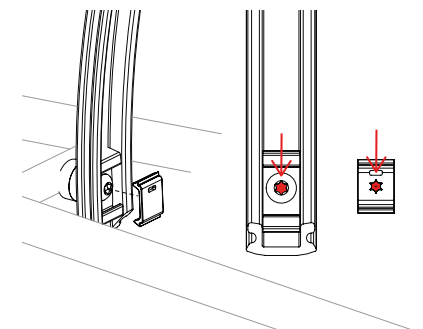

[16] 1× | ART. 40405 | 14 × 6,1 × 10 mm
Distanzscheibe | distance washer

**Zur Montage benötigtes Werkzeug (nicht im Lieferumfang ent-
halten) Needed tools for assembly (not included)**
Outils nécessaires à l'assemblage (non compris dans la livraison)
Voor de montage noodzakelijk gereedschap (niet inbegrepen)

● 4 mm
Innensechskant | Allen wrench |
clé môle à six pans | Binnenzeskant

● TX 25
Torx-Schlüssel | Torx wrench |
clé Torx | Torxsleutel

1

2

3

D IMM-Montage nur möglich, wenn im Bremssteg ein M5-Gewinde eingeschweißt oder eingelötet ist.
EN IMM-Assembly only possible if an M5 eyelet is welded or soldered to the seat-stay bridge.
F Le montage de l'IMM n'est possible que si un filet M5 est soudé ou brasé à l'étrier de frein.
NL IMM-montage alleen mogelijk als een M5-schroefdraad in de rembrug is gelast of gesoldeerd.