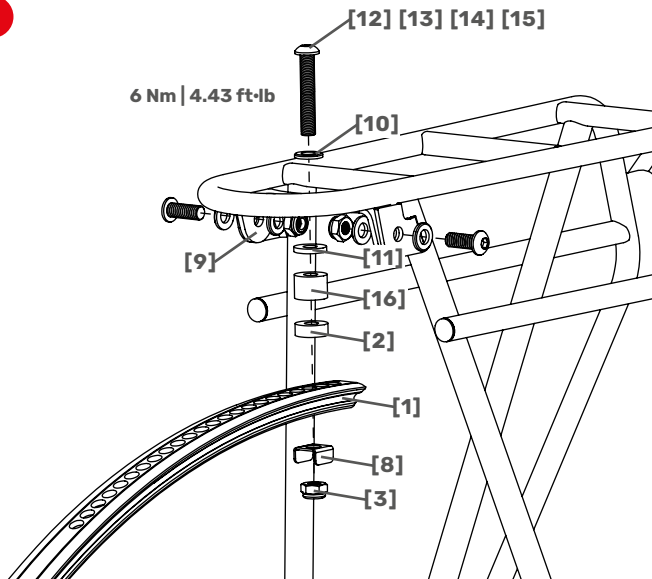

[16] 1× | ART. 40405 | 14 × 6,1 × 10 mm
Distanzscheibe | distance washer

**Zur Montage benötigtes Werkzeug (nicht im Lieferumfang ent-
halten) Needed tools for assembly (not included)**
Outils nécessaires à l'assemblage (non compris dans la livraison)
Voor de montage noodzakelijk gereedschap (niet inbegrepen)

● 4 mm
Innensechskant | Allen wrench |
clé môle à six pans | Binnenzeskant

● TX 25
Torx-Schlüssel | Torx wrench |
clé Torx | Torxsleutel

1

2

3

D IMM-Montage nur möglich, wenn im Bremssteg ein M5-Gewinde eingeschweißt oder eingelötet ist.
EN IMM-Assembly only possible if an M5 eyelet is welded or soldered to the seat-stay bridge.
F Le montage de l'IMM n'est possible que si un filet M5 est soudé ou brasé à l'étrier de frein.
NL IMM-montage alleen mogelijk als een M5-schroefdraad in de rembrug is gelast of gesoldeerd.