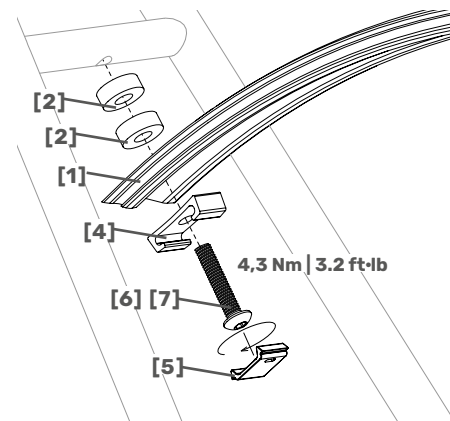

[16] 1× | ART. 40405 | 14 × 6,1 × 10 mm
Distanzscheibe | distance washer

**Zur Montage benötigtes Werkzeug (nicht im Lieferumfang ent-
halten) Needed tools for assembly (not included)**
Outils nécessaires à l'assemblage (non compris dans la livraison)
Voor de montage noodzakelijk gereedschap (niet inbegrepen)

● 4 mm
Innensechskant | Allen wrench |
clé môle à six pans | Binnenzeskant

● TX 25
Torx-Schlüssel | Torx wrench |
clé Torx | Torxsleutel

1

2

3

D IMM-Montage nur möglich, wenn im Bremssteg ein M5-Gewinde eingeschweißt oder eingelötet ist.
EN IMM-Assembly only possible if an M5 eyelet is welded or soldered to the seat-stay bridge.
F Le montage de l'IMM n'est possible que si un filet M5 est soudé ou brasé à l'étrier de frein.
NL IMM-montage alleen mogelijk als een M5-schroefdraad in de rembrug is gelast of gesoldeerd.