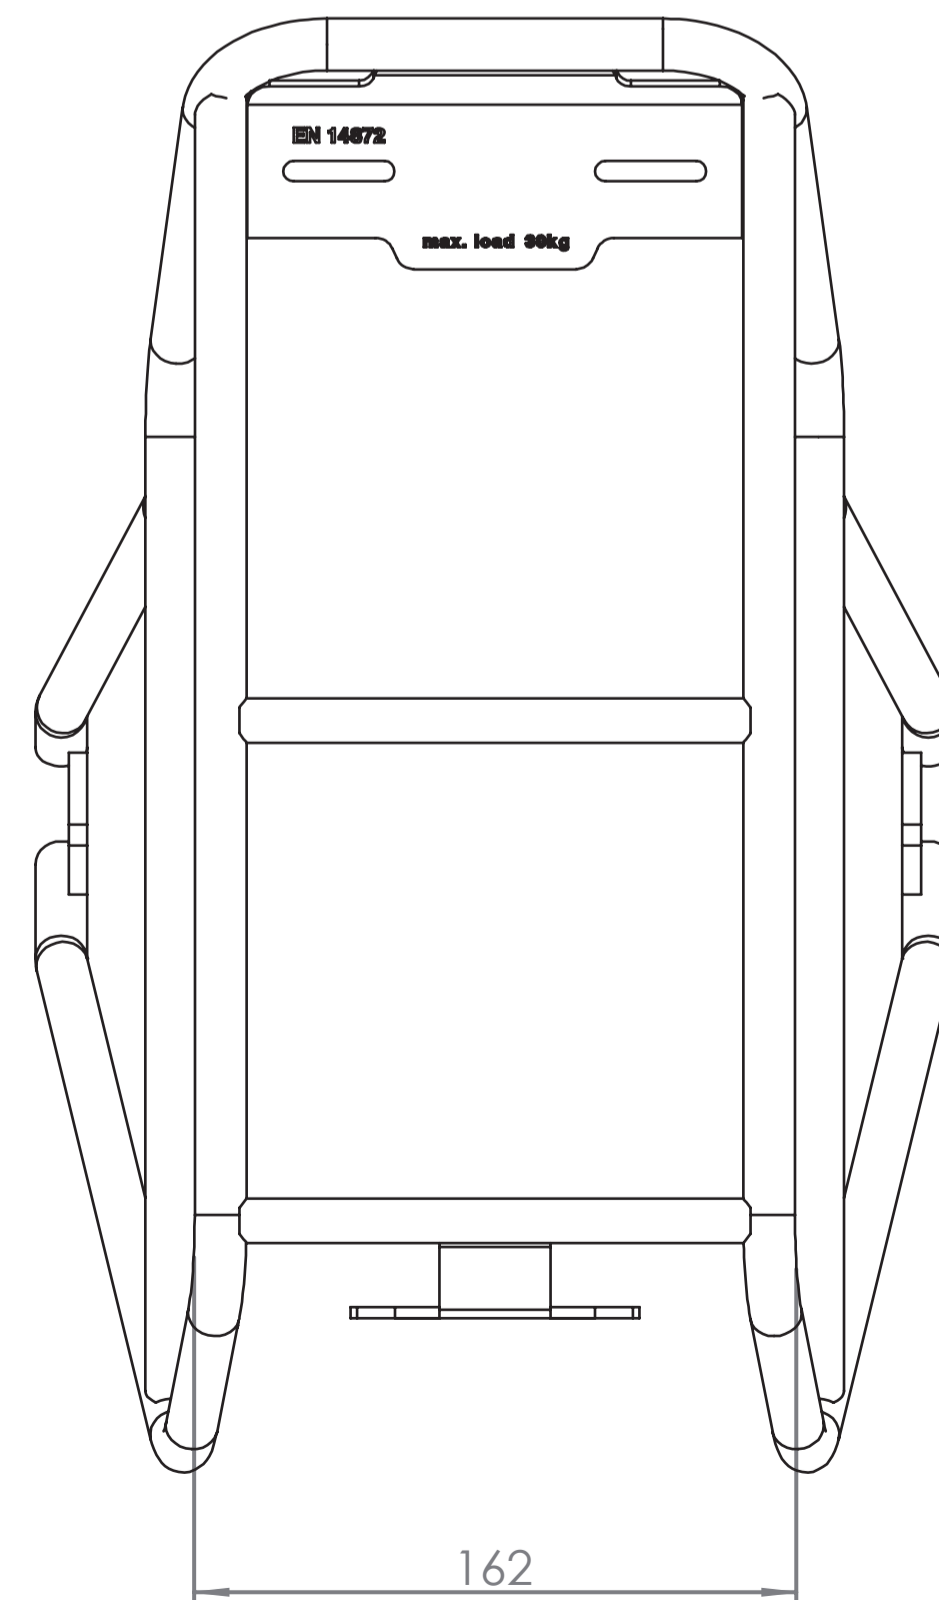

Die Maßangaben (in mm) zum Reifen beziehen sich auf ein gängiges 26" x 4,8" Trekkingrad und sind Richtwerte. Technische Änderungen vorbehalten.

The dimensions (in mm) for the tire refer to a common trekking bike and are values for orientation. Subject to engineering changes.

FAT

Hinterradträger / rear carrier / porte-bagages (roue arrière)

26" / 28" Art. 449010-001
(Schwarz / black / noir)

- design protected -

Für Irrtümer und Druckfehler übernehmen wir keine Haftung. Änderungen vorbehalten.
We accept no liability arising from errors and mistakes. Changes excepted.
Nous décline toute responsabilité en cas d'erreurs d'impression, données erronées ou modifications.