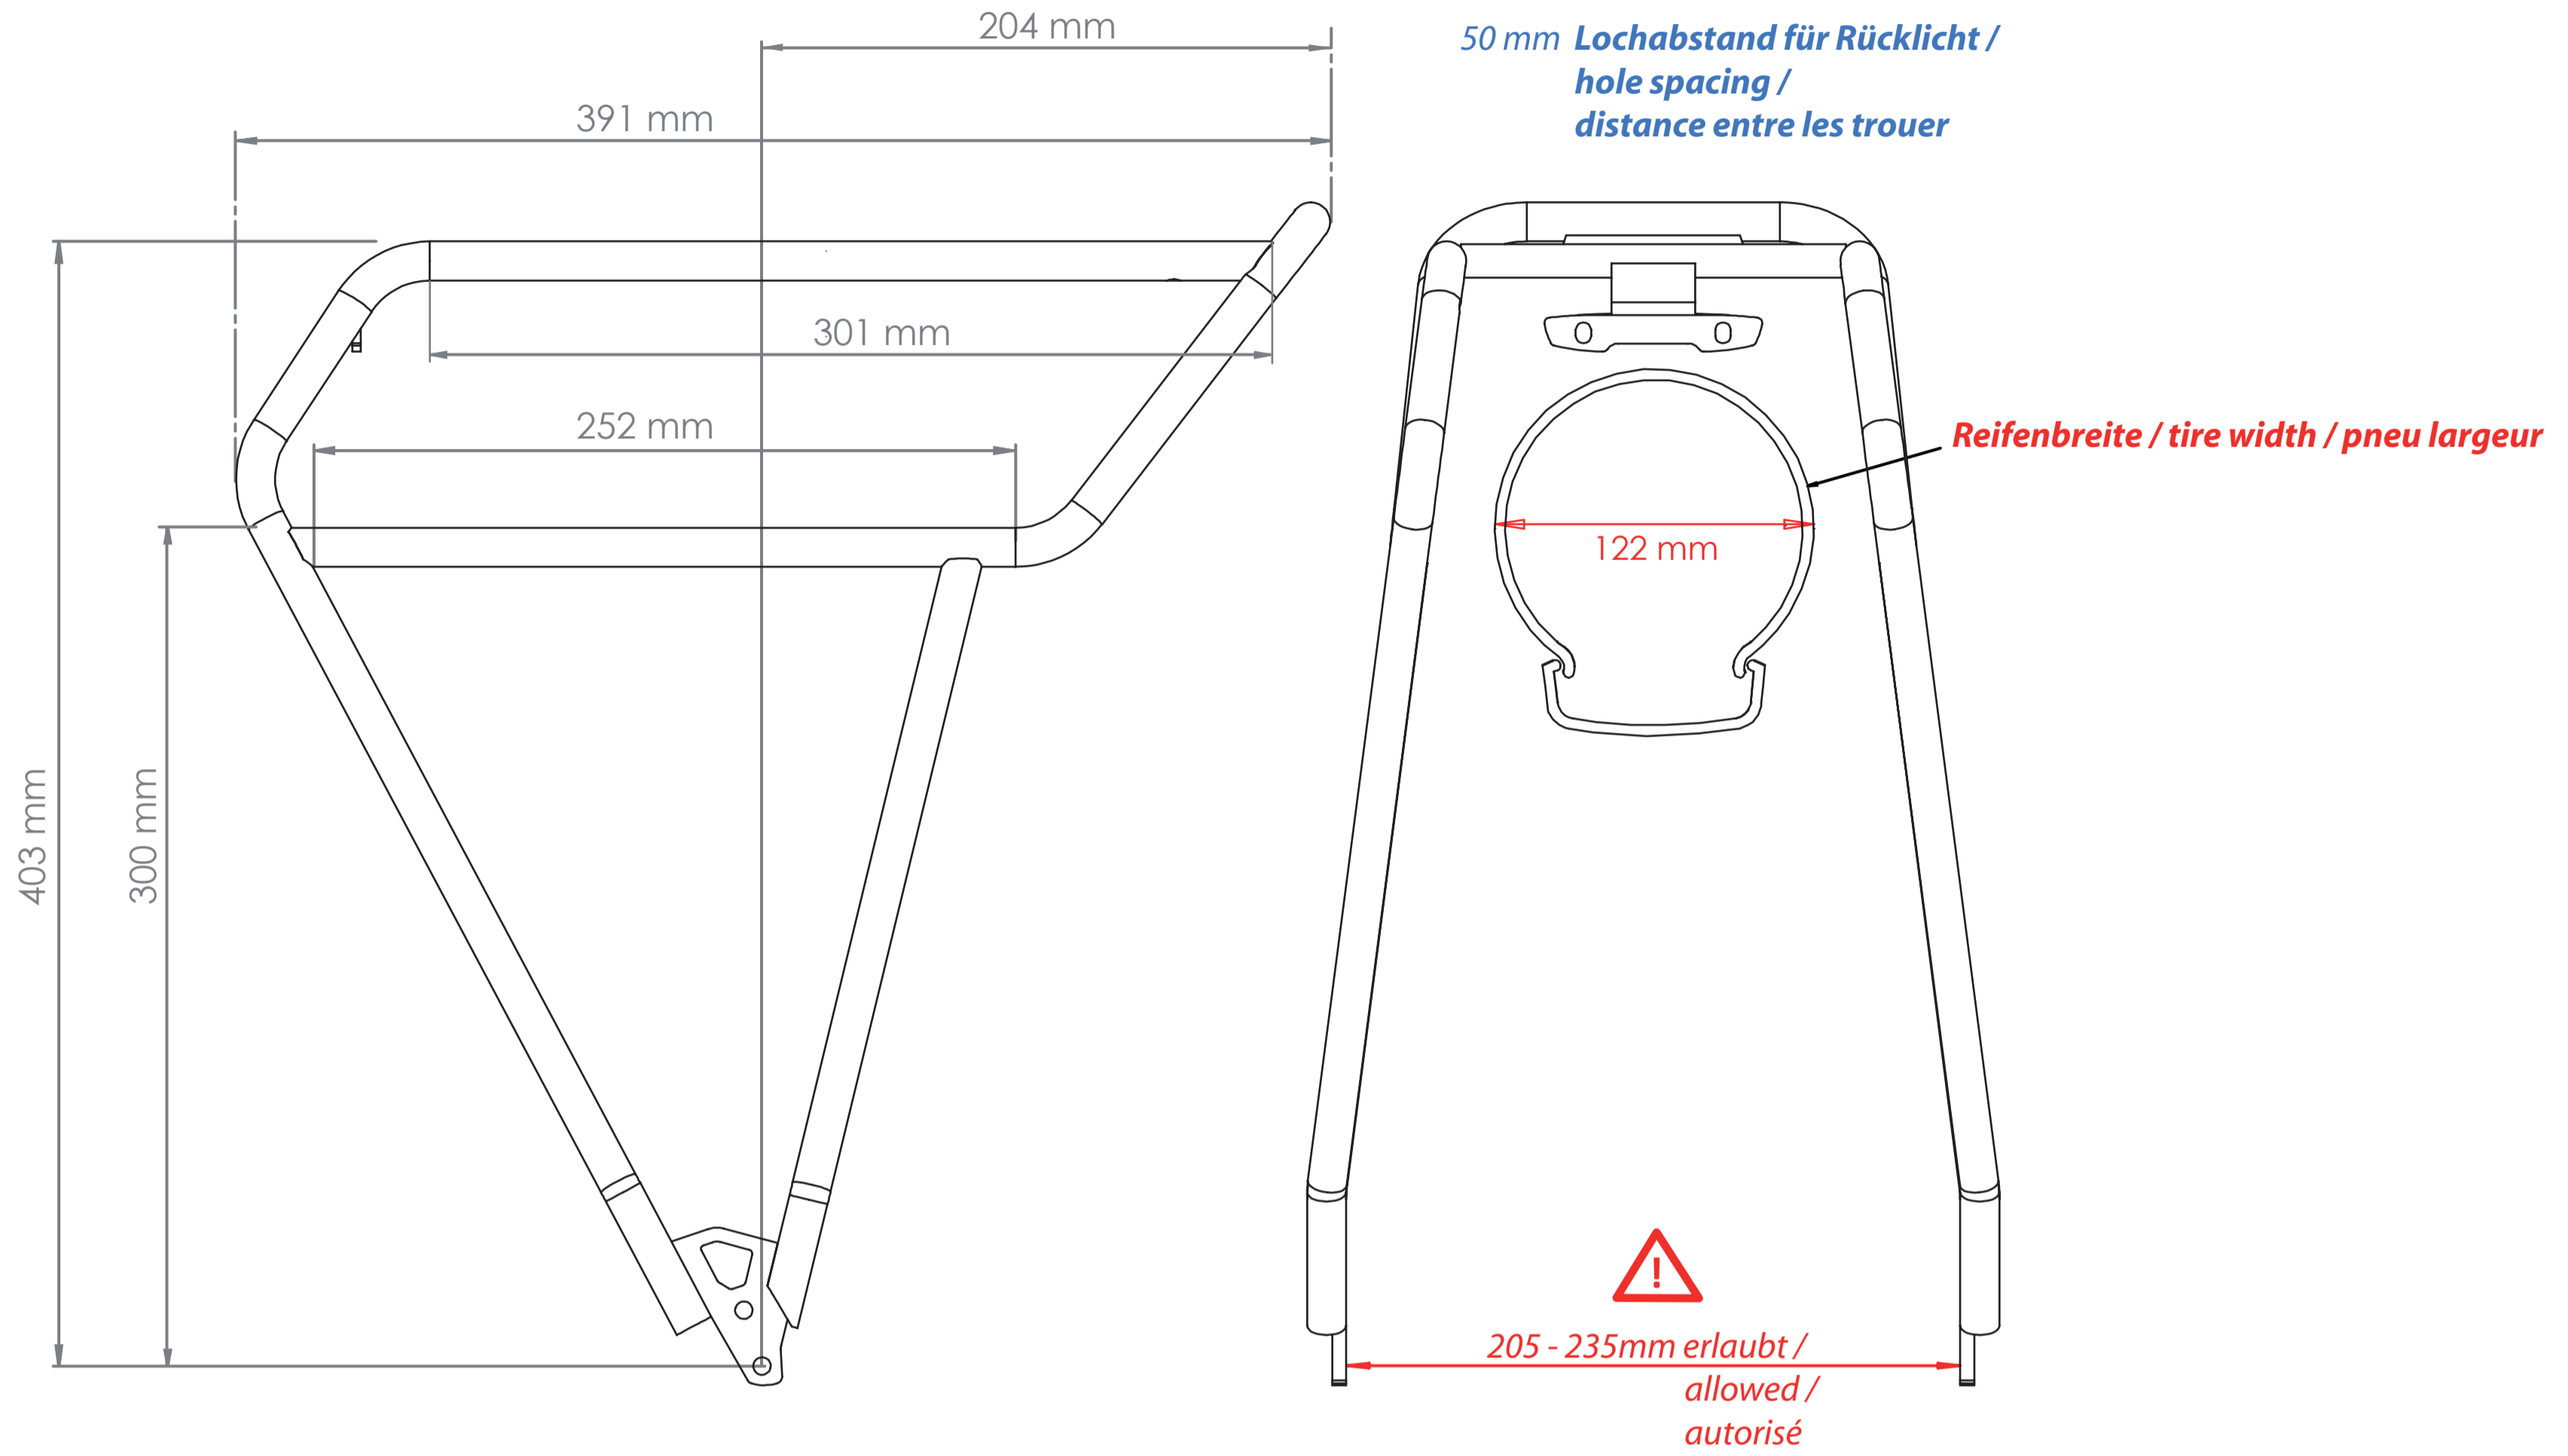

Die Maßangaben (in mm) zum Reifen beziehen sich auf ein gängiges 26" x 4,8" Trekkingrad und sind Richtwerte. Technische Änderungen vorbehalten.

The dimensions (in mm) for the tire refer to a common trekking bike and are values for orientation. Subject to engineering changes.

FAT

Hinterradträger / rear carrier / porte-bagages (roue arrière)

26" / 28" Art. 449010-001
(Schwarz / black / noir)

- design protected -

Für Irrtümer und Druckfehler übernehmen wir keine Haftung. Änderungen vorbehalten.
We accept no liability arising from errors and mistakes. Changes excepted.
Nous décline toute responsabilité en cas d'erreurs d'impression, données erronées ou modifications.