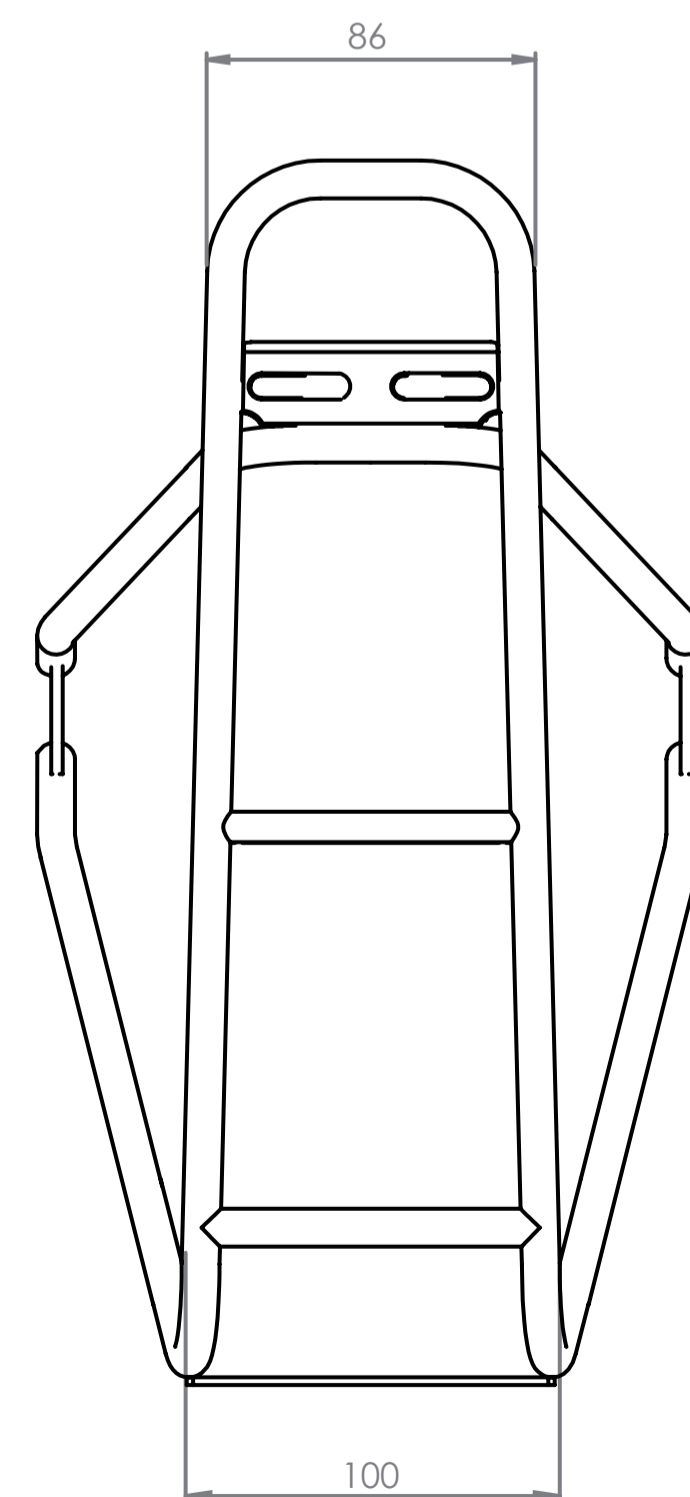

Für Irrtümer und Druckfehler übernehmen wir keine Haftung. Änderungen vorbehalten.
We accept no liability arising from errors and mistakes. Changes excepted.
Nous décline toute responsabilité en cas d'erreurs d'impression, données erronées ou modifications.