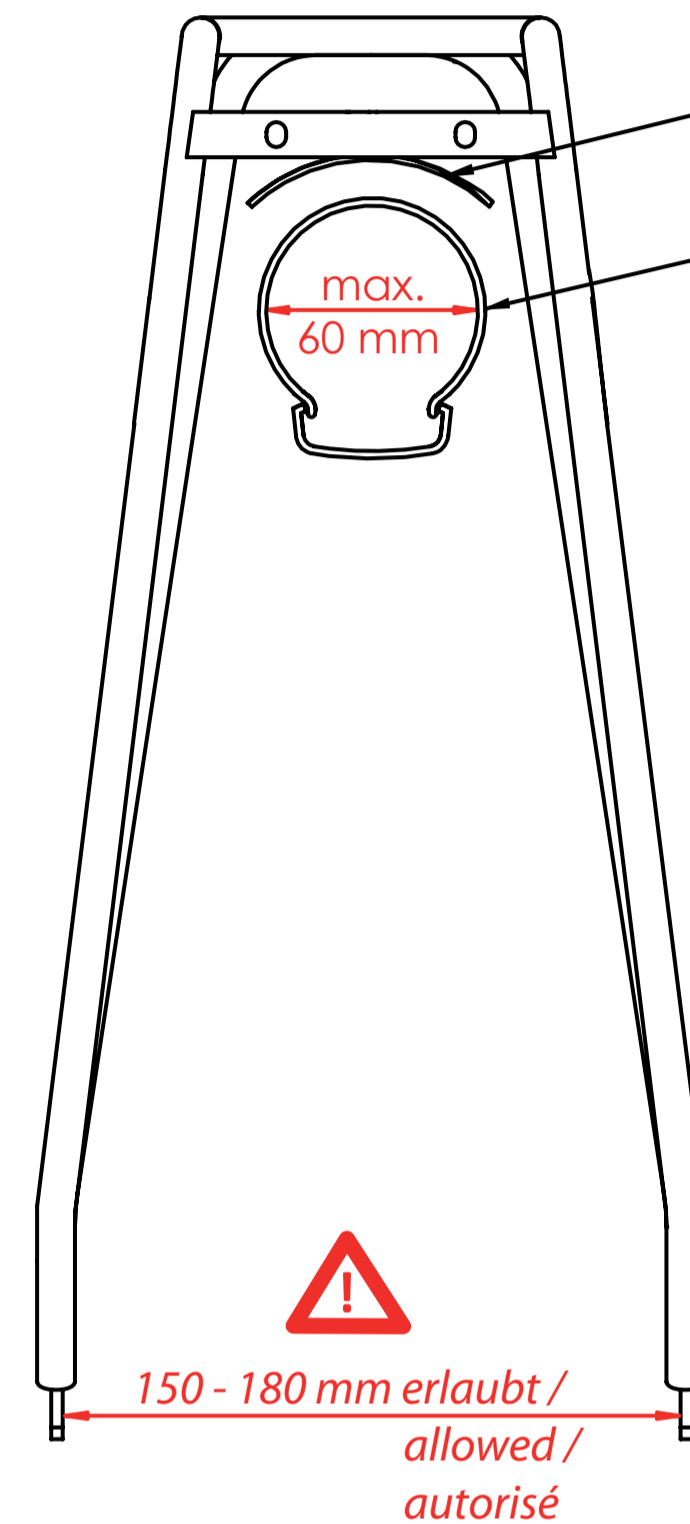

Die Maßangaben (in mm) zu Schutzblech und Reifen beziehen sich auf ein gängiges 28" Trekkingrad und sind Richtwerte. Technische Änderungen vorbehalten.

The dimensions (in mm) for the mudguard and the tire refer to a common trekking bike and are values for orientation. Subject to engineering changes.

Rohrdurchmesser / diameter / diamètre: 10 mm Ø

**50 mm Lochabstand für Rücklicht /
hole spacing /
distance entre les trous**

**max. 65 mm
Schutzblechbreite / mudguard width /
garde-boue largeur
Reifenbreite / tire width / pneu largeur**

Vega classic

*Hinterradträger / rear carrier /
porte-bagages (roue arrière)*

26" / 28" Art. 44000
(Schwarz / black / noir)

26" / 28" Art. 44500
(Silber / silver / argent)

29" Art. 44200
(Schwarz / black / noir)