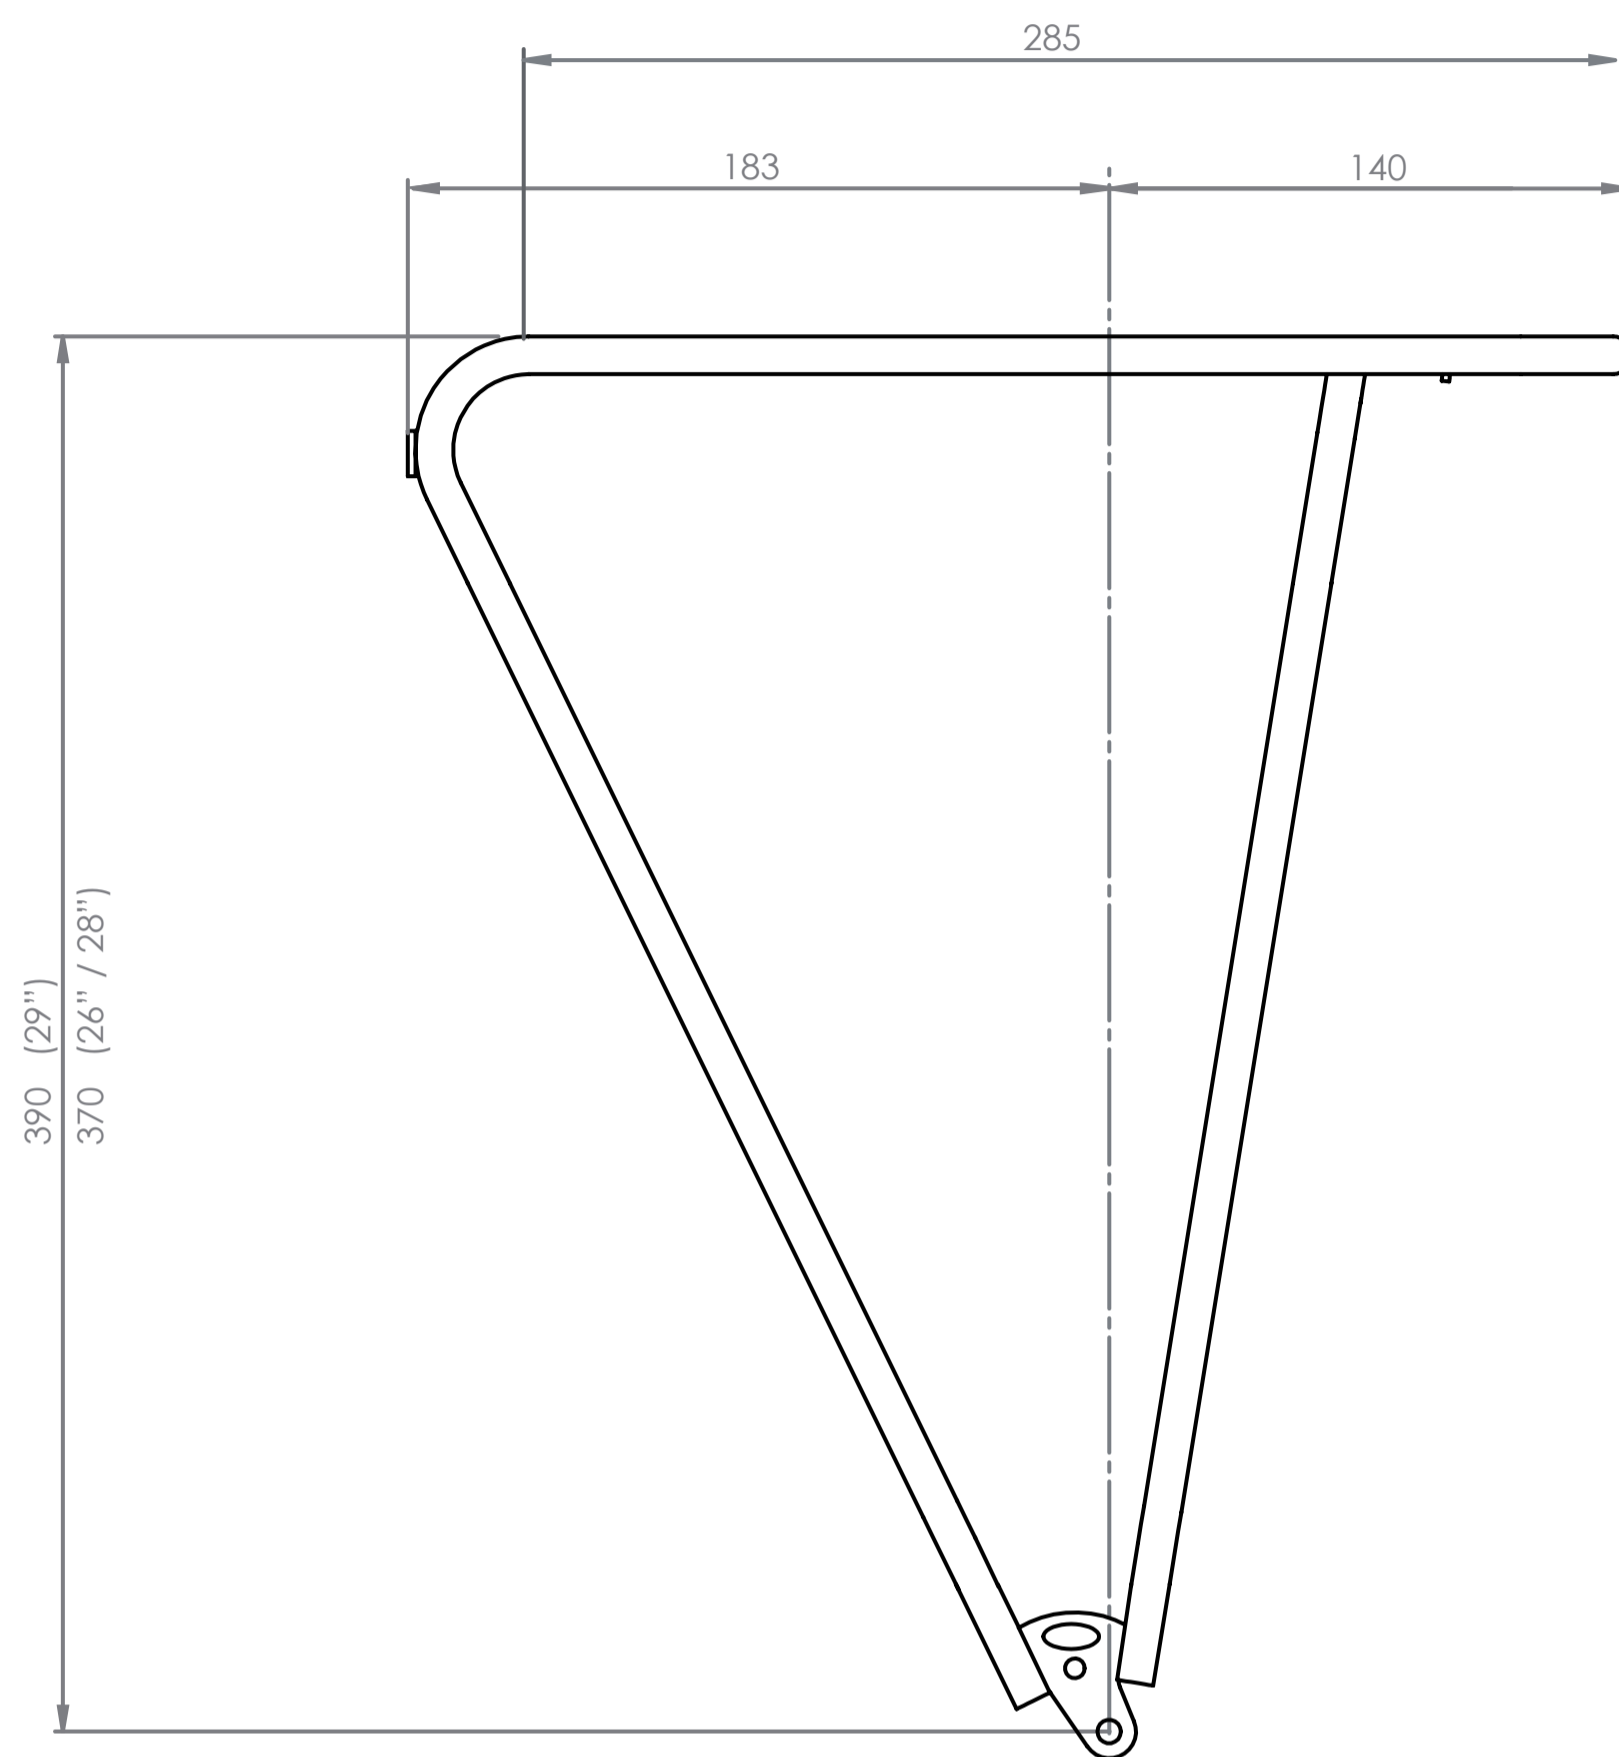

Die Maßangaben (in mm) zu Schutzblech und Reifen beziehen sich auf ein gängiges 28" Trekkingrad und sind Richtwerte. Technische Änderungen vorbehalten.

The dimensions (in mm) for the mudguard and the tire refer to a common trekking bike and are values for orientation. Subject to engineering changes.

Rohrdurchmesser / diameter / diamètre: 10 mm Ø

**50 mm Lochabstand für Rücklicht /
hole spacing /
distance entre les trous**

**max. 65 mm
Schutzblechbreite / mudguard width /
garde-boue largeur
Reifenbreite / tire width / pneu largeur**

Vega classic

*Hinterradträger / rear carrier /
porte-bagages (roue arrière)*

26" / 28" Art. 44000
(Schwarz / black / noir)

26" / 28" Art. 44500
(Silber / silver / argent)

29" Art. 44200
(Schwarz / black / noir)