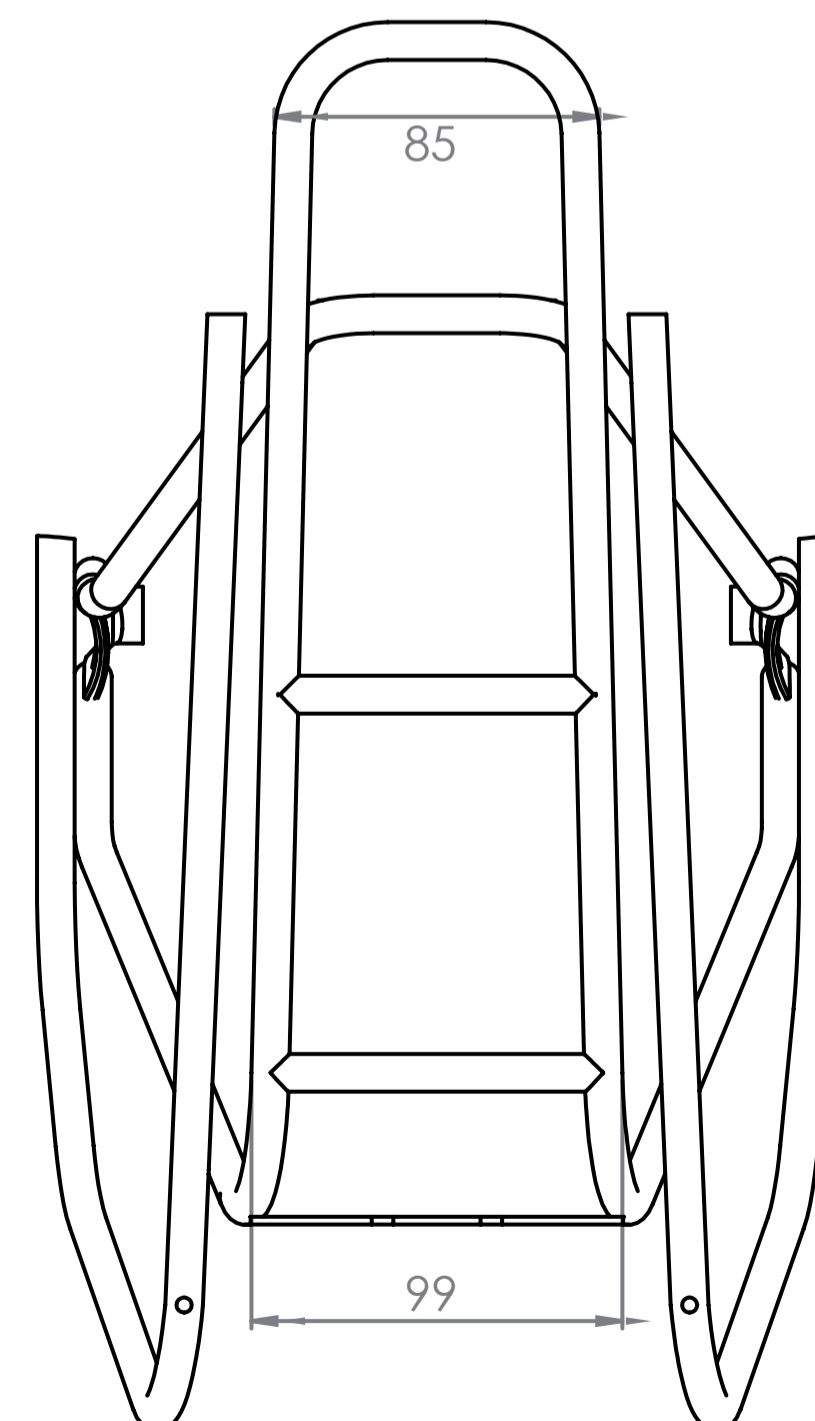

Die Maßangaben (in mm) zu Schutzblech und Reifen beziehen sich auf ein gängiges 28" Trekkingrad und sind Richtwerte. Technische Änderungen vorbehalten.

The dimensions (in mm) for the mudguard and the tire refer to a common trekking bike and are values for orientation. Subject to engineering changes.

Rohrdurchmesser / diameter / diamètre: 10 mm Ø

50 mm Lochabstand für Rücklicht / hole spacing / distance entre les trous

Logo evo

Hinterradträger / rear carrier / porte-bagages (roue arrière)

26" / 28" Art. 80100
(schwarz / black / noir)

26" / 28" Art. 80150
(Silber / silver / argent)

- design protected -

Für Irrtümer und Druckfehler übernehmen wir keine Haftung. Änderungen vorbehalten.
We accept no liability arising from errors and mistakes. Changes excepted.
Nous décline toute responsabilité en cas d'erreurs d'impression, données erronées ou modifications.