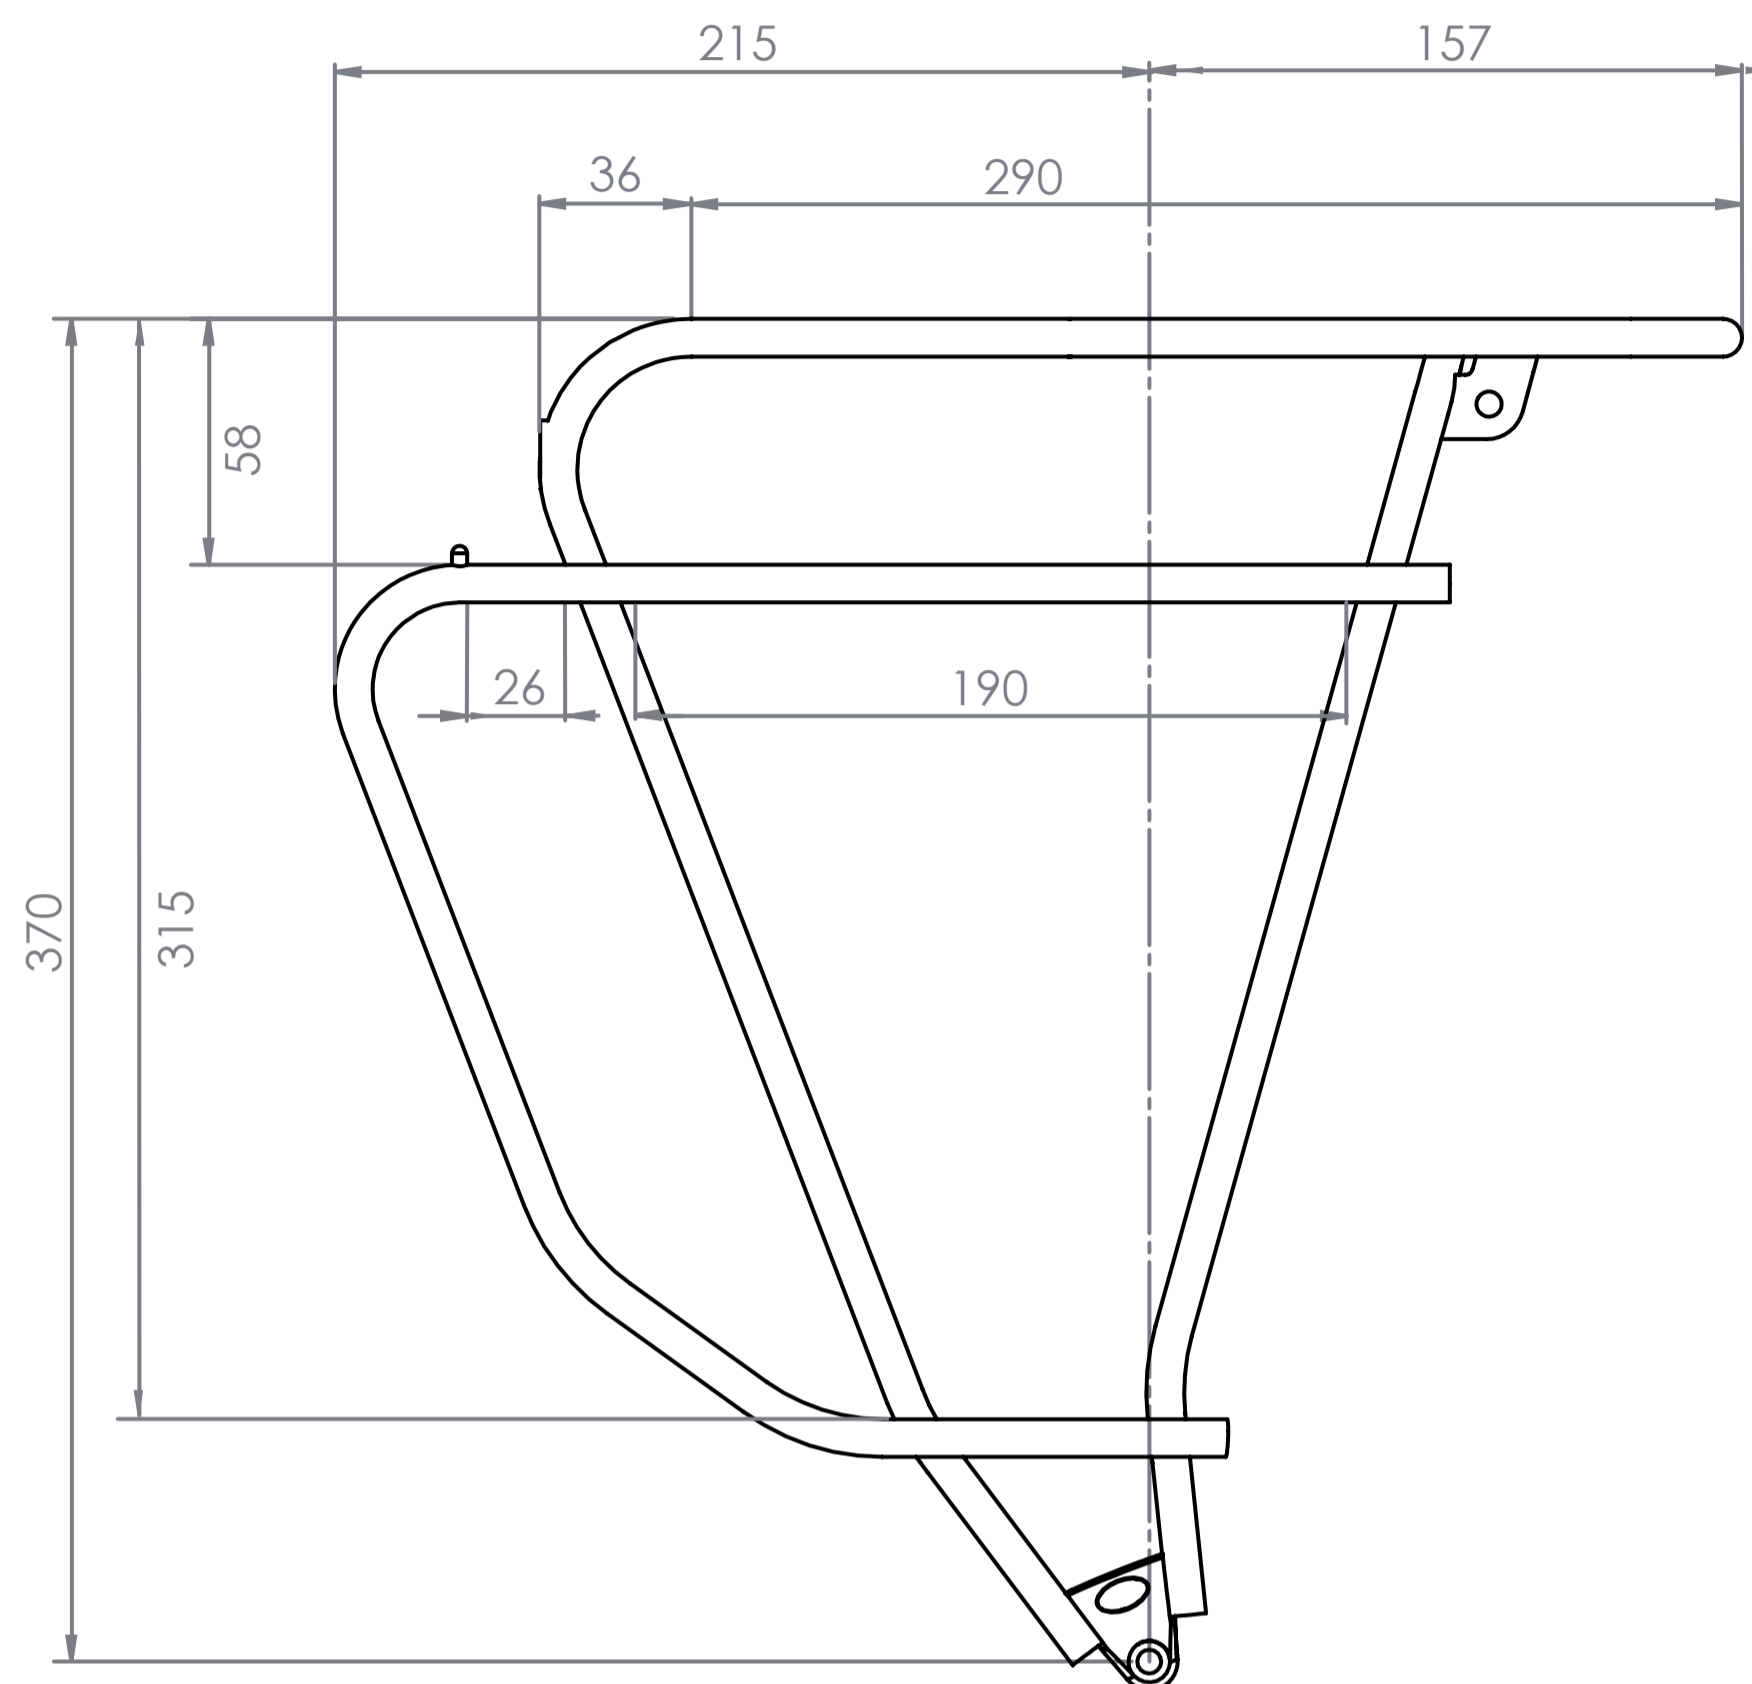

Die Maßangaben (in mm) zu Schutzblech und Reifen beziehen sich auf ein gängiges 28" Trekkingrad und sind Richtwerte. Technische Änderungen vorbehalten.

The dimensions (in mm) for the mudguard and the tire refer to a common trekking bike and are values for orientation. Subject to engineering changes.

Rohrdurchmesser / diameter / diamètre: 10 mm Ø

50 mm Lochabstand für Rücklicht / hole spacing / distance entre les trous

Logo evo

Hinterradträger / rear carrier / porte-bagages (roue arrière)

26" / 28" Art. 80100
(schwarz / black / noir)

26" / 28" Art. 80150
(Silber / silver / argent)

- design protected -

Für Irrtümer und Druckfehler übernehmen wir keine Haftung. Änderungen vorbehalten.
We accept no liability arising from errors and mistakes. Changes excepted.
Nous décline toute responsabilité en cas d'erreurs d'impression, données erronées ou modifications.