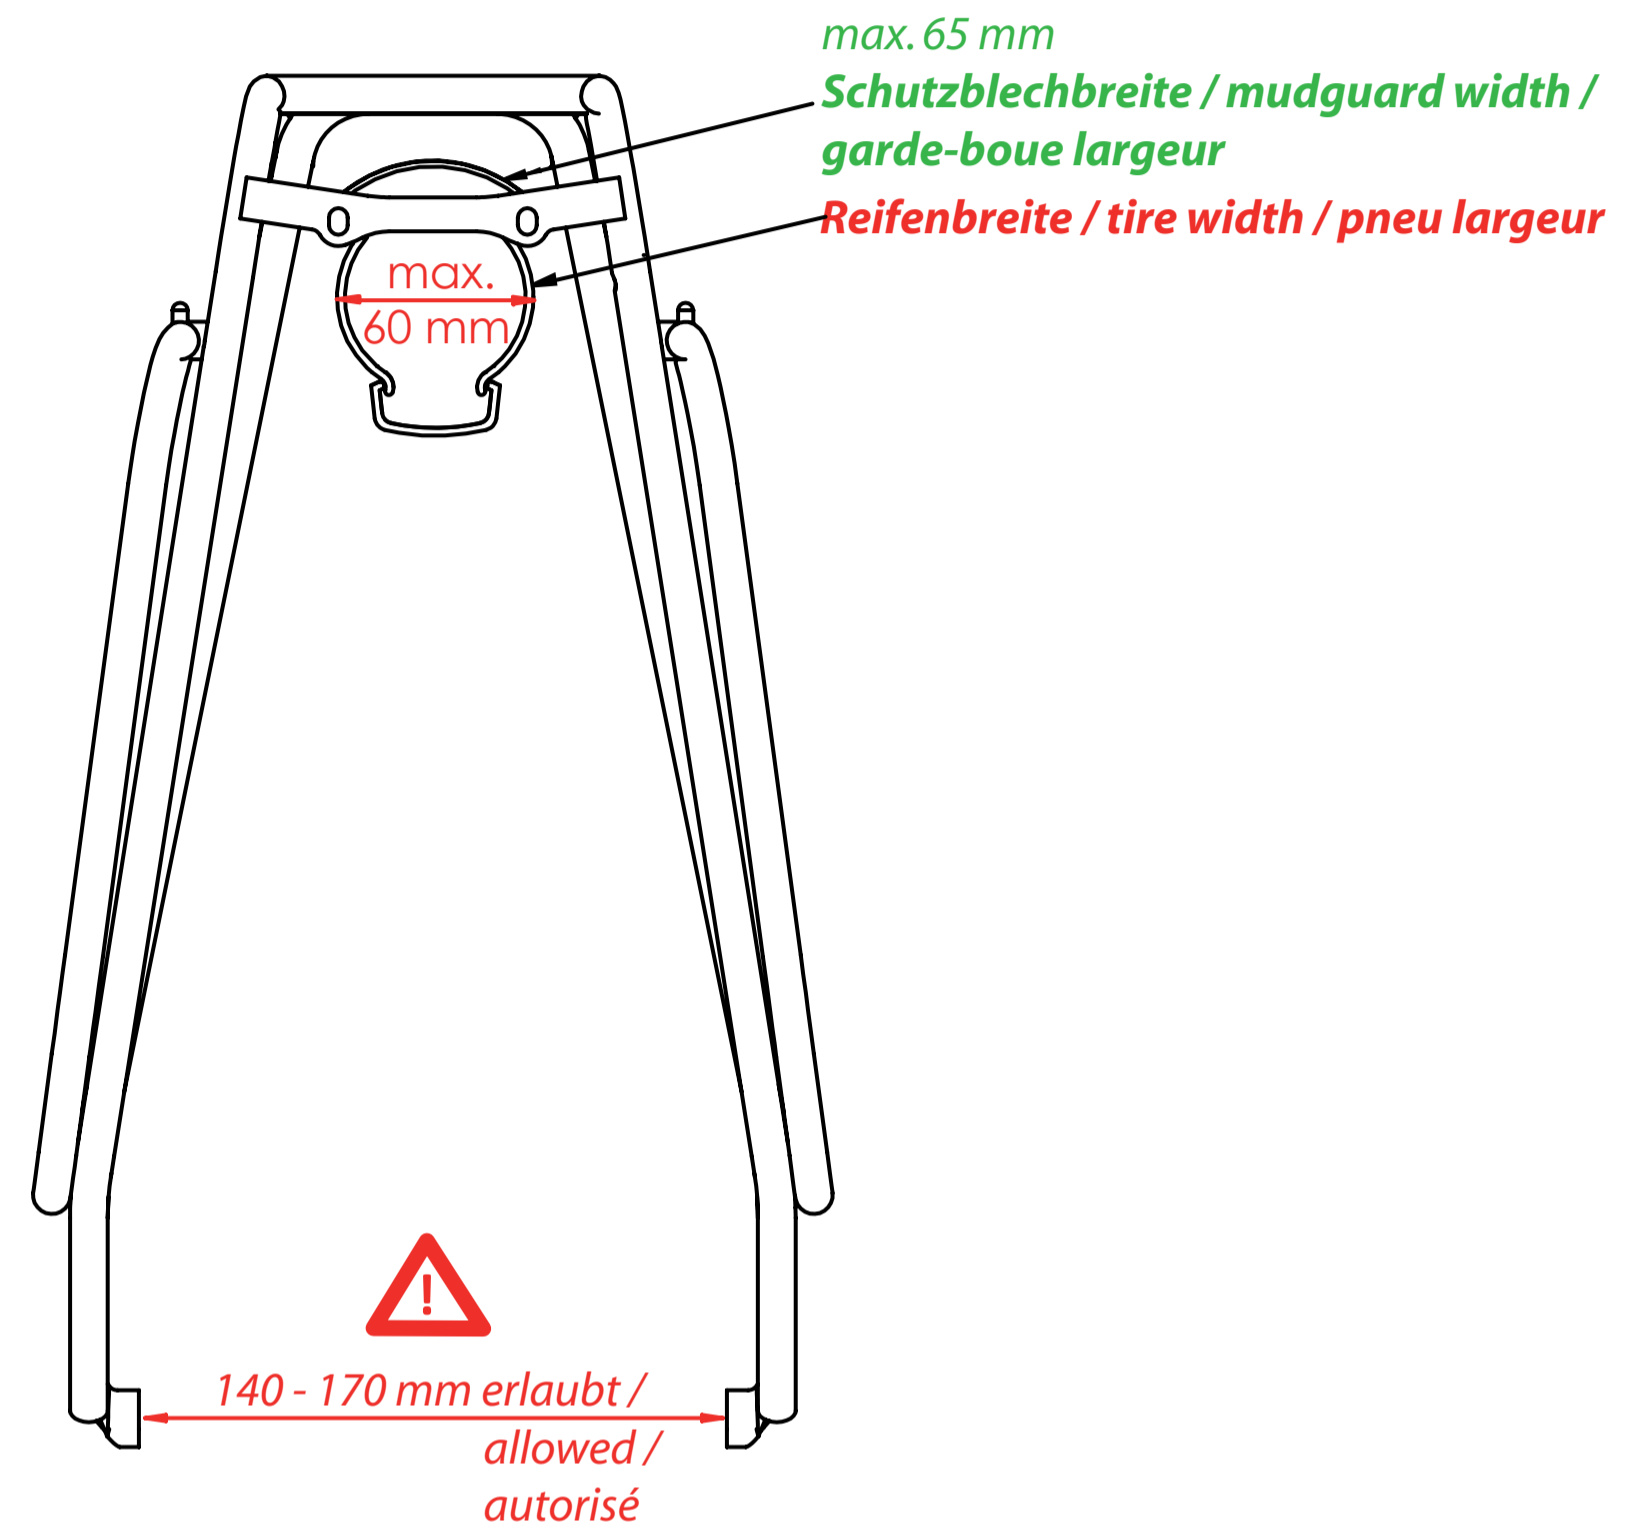

Die Maßangaben (in mm) zu Schutzblech und Reifen beziehen sich auf ein gängiges 28" Trekkingrad und sind Richtwerte. Technische Änderungen vorbehalten.

The dimensions (in mm) for the mudguard and the tire refer to a common trekking bike and are values for orientation. Subject to engineering changes.

Rohrdurchmesser / diameter / diamètre: 10 mm Ø

50 mm Lochabstand für Rücklicht / hole spacing / distance entre les trous

Logo evo

Hinterradträger / rear carrier / porte-bagages (roue arrière)

26" / 28" Art. 80100
(schwarz / black / noir)

26" / 28" Art. 80150
(Silber / silver / argent)

- design protected -

Für Irrtümer und Druckfehler übernehmen wir keine Haftung. Änderungen vorbehalten.
We accept no liability arising from errors and mistakes. Changes excepted.
Nous décline toute responsabilité en cas d'erreurs d'impression, données erronées ou modifications.