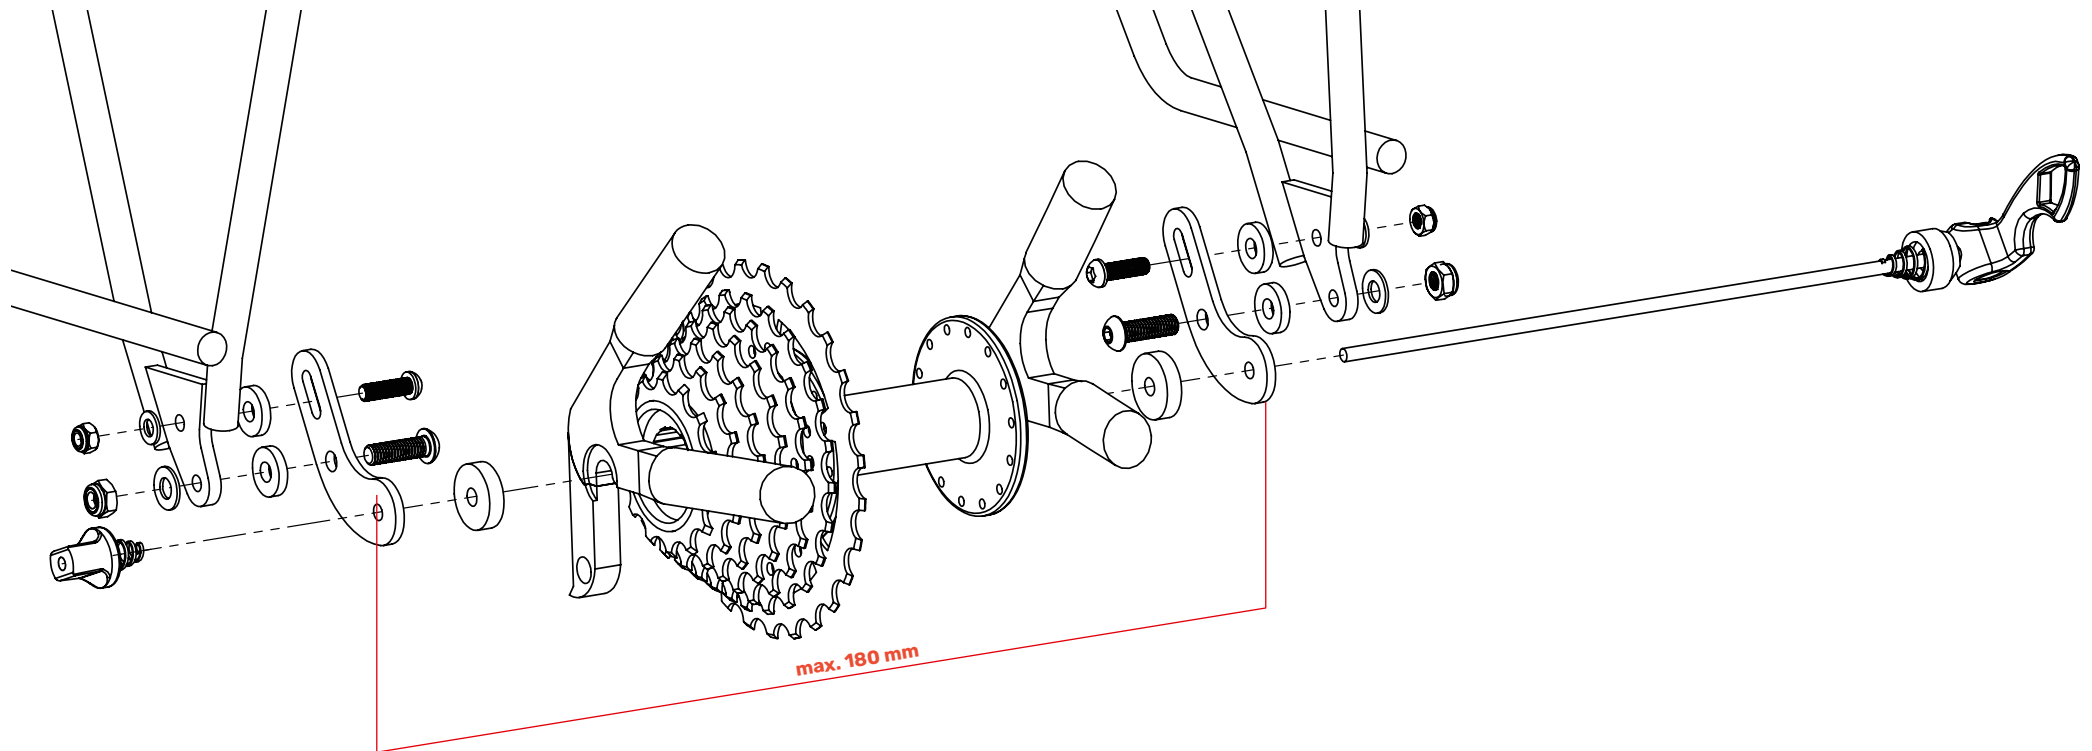

S C H N E L L S P A N N E R - A D A P T E R S E T

A D A P T E R S E T F O R Q R - A X L E - M O U N T I N G

ART. 71500 (AIRY, CARGO, COSMO, FLY, LOGO (26|28"), VEGA)

D Für Irrtümer und Druckfehler übernehmen wir keine Haftung. Änderungen vorbehalten.